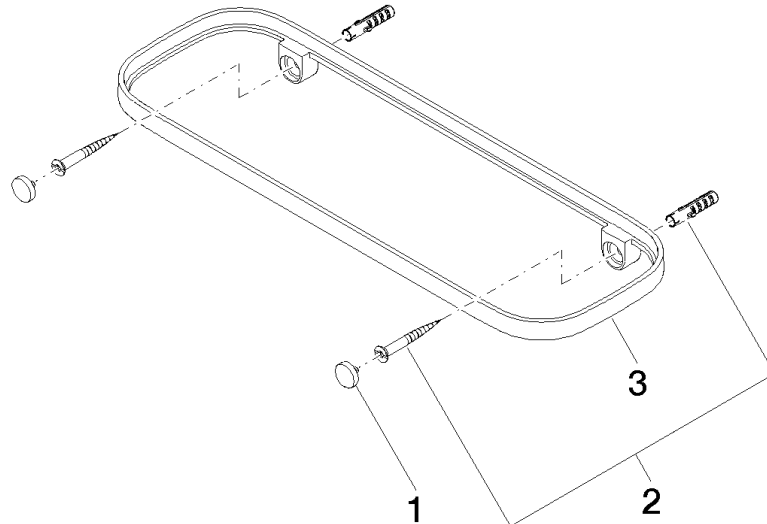

**Gittereinsatz - Lichtgrau** 82 482 970-52  
 •Gittereinsätze aus Kunststoff

Benötigtes Zubehör

**Gittereinsatz - Taupe** 82 482 970-53  
 •Gittereinsätze aus Kunststoff

83 482 970 Produktversion ab 01.10.2023

mm [inches]

83 482 970 Produktversion ab 01.10.2023

Ersatzteile für die  
anderen  
Oberflächenvarianten  
finden Sie hier:  
Chrom

## Ersatzteilstückliste

| Nr. | Artikelnummer      | Benennung  | Verbaumenge | Lieferzeit |
|-----|--------------------|--|-------------|------------|
| 3   | 08 17 97 578-28    | Halter für Seifenablage 300 x 26,5 x 101 mm - Messing gebürstet (23kt Gold)        | 1,00        | 20         |
| 2   | 05 30 31 002 00 90 | Befestigung Schraube Halbrundkopf 4,5 x 40 mm -                                    | 1,00        | 2          |
| 1   | 90 30 30 520 00-28 | Abdeckung für Schraube Spiegelschraube Ø 12 x 8 mm - Messing gebürstet (23kt Gold) | 1,00        | 20         |