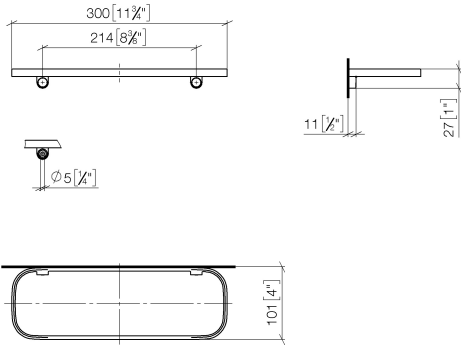

83 482 970 Produktversion ab 01.10.2023

- Breite 300 mm
- Höhe 26 mm
- Ausladung 100 mm
- ohne Gittereinsatz

|   |                                 |               |
|---|---------------------------------|---------------|
|    | Messing gebürstet (23kt Gold)   | 83 482 970-28 |
|    | Chrom                           | 83 482 970-00 |
|    | Platin gebürstet                | 83 482 970-06 |
|    | Platin                          | 83 482 970-08 |
|    | Weiß matt                       | 83 482 970-10 |
|    | Dark Brass matt                 | 83 482 970-16 |
|    | Dark Bronze matt                | 83 482 970-17 |
|    | Dark Chrome                     | 83 482 970-19 |
|   | Light Gold                      | 83 482 970-26 |
|  | Light Gold gebürstet            | 83 482 970-27 |
|  | Schwarz matt                    | 83 482 970-33 |
|  | Bronze gebürstet                | 83 482 970-42 |
|  | Champagne gebürstet (22kt Gold) | 83 482 970-46 |
|  | Champagne (22kt Gold)           | 83 482 970-47 |
|  | Chrom gebürstet                 | 83 482 970-93 |
|  | Dark Platinum gebürstet         | 83 482 970-99 |

mm [inches]

83 482 970 Produktversion ab 01.10.2023

Ersatzteile für die  
anderen  
Oberflächenvarianten  
finden Sie hier:  
Chrom