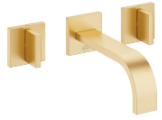

# MEM Waschtisch-Wandbatterie ohne Ablaufgarnitur - Messing gebürstet (23kt Gold)

MEM

36 707 782 Produktversion von 10.03.2014 bis 27.10.2020

- Ausladung 170 mm
- starrer Auslauf
- rechteckiger luftangereicherter Strahl
- Bohrungsdurchmesser Seitenventil 40 mm
- Bohrungsdurchmesser Auslauf 40 mm
- Einzelrosetten 60 x 60 mm
- Durchfluss max. 5,7 l/min
- bleifrei
- Dieses Produkt leistet einen Beitrag zur Erfüllung der Vorgaben von nachhaltigen Gebäudezertifizierungen, z.B. LEED®, BREEAM®, DGNB

	Messing gebürstet (23kt Gold)	36 707 782-28
	Chrom	36 707 782-00
	Platin gebürstet	36 707 782-06
	Platin	36 707 782-08
	Dark Brass matt	36 707 782-16
	Dark Bronze matt	36 707 782-17
	Dark Chrome	36 707 782-19
	Bronze gebürstet	36 707 782-42
	Champagne gebürstet (22kt Gold)	36 707 782-46
	Champagne (22kt Gold)	36 707 782-47
	Cyprum	36 707 782-49
	Dark Platinum gebürstet	36 707 782-99