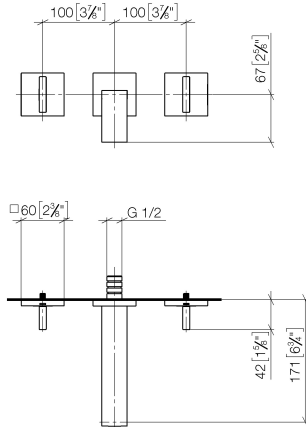

## Benötigtes Zubehör

- UP-Wandbatterie , variable** 35 720 970 90  
**Positionierung -**  
 • Min. Einbautiefe 110 mm  
 • Max. Einbautiefe 150 mm

## Benötigtes Zubehör

- UP-Wandbatterie , Auslauf mittig -** 35 700 970 90  
 • Min. Einbautiefe 110 mm  
 • Max. Einbautiefe 150 mm

36 707 782 Produktversion von 10.03.2014 bis 27.10.2020  
mm [inches]