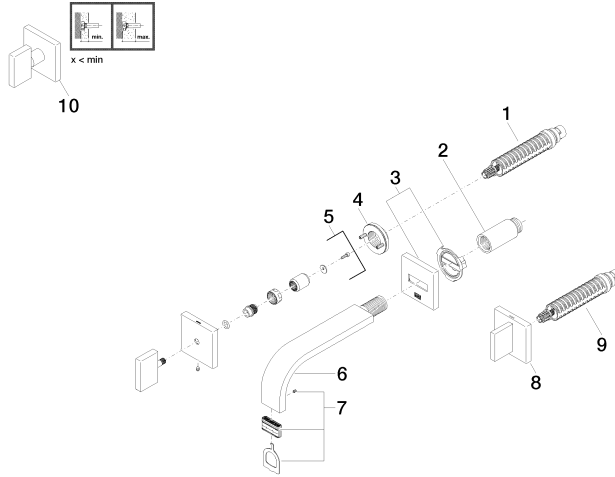

36 707 782 Produktversion von 10.03.2014 bis 27.10.2020

**Ersatzteilstückliste**

Nr.	Artikelnummer	Benennung	Verbaumenge	Lieferzeit
2	09 24 03 081 10 90	Verlängerung 1/2" x 50 mm -	1,00	2
3	90 27 78 035 00-28	Abdeckung 60 x 60 x 9 mm - Messing gebürstet (23kt Gold)	1,00	20
10	90 20 78 002 01-28	Griff 60 x 60 x 55 mm - Messing gebürstet (23kt Gold)	1,00	20
7	90 29 03 109 00 90	Luftsprudlereinsatz 5,7 l/min. -	1,00	2
9	90 90 03 157 00 90	Oberteil , rechtsschließend 1/2" -	1,00	2
5	90 20 78 002 07-28	Griff für Unterputzventil Hot 60 x 75 x 60 mm - Messing gebürstet (23kt Gold)	1,00	20
8	90 20 78 002 06-28	Griff für Unterputzventil Cold 60 x 75 x 60 mm - Messing gebürstet (23kt Gold)	1,00	20
4	90 21 02 108 00 90	Wandscheibe komplett -	2,00	2
1	90 90 03 156 00 90	Oberteil , linksschließend 1/2" -	1,00	2
6	04 28 22 150 10-28	Auslauf 170 x 35 x 11 mm - Messing gebürstet (23kt Gold)	1,00	20