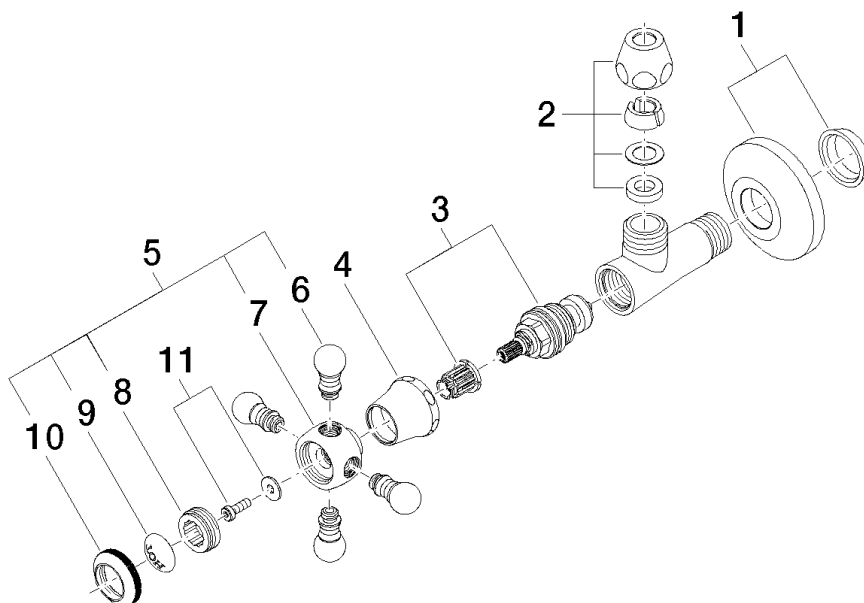

22 900 361 Produktversion ab 01.05.2024

- Rosette Ø 60 mm
- Porzellanplättchen HOT

	Dark Platinum gebürstet	22 900 361-99
	Chrom	22 900 361-00
	Gold (23,9kt)	22 900 361-01
	bronze	22 900 361-02
	Platin gebürstet	22 900 361-06
	Platin	22 900 361-08
	Messing (23kt Gold)	22 900 361-09
	Weiß matt	22 900 361-10
	weiß	22 900 361-12
	Dark Brass matt	22 900 361-16
	Dark Bronze matt	22 900 361-17
	Messing gebürstet (23kt Gold)	22 900 361-28
	Bronze gebürstet	22 900 361-42

22 900 361 Produktversion ab 01.05.2024

mm [inches]

Durchflussdiagramm

22 900 361 Produktversion ab 01.05.2024

Ersatzteile für die
anderen
Oberflächenvarianten
finden Sie hier:
Chrom

Ersatzteilstückliste

Nr.	Artikelnummer	Benennung	Verbaumenge	Lieferzeit
9	09 26 01 011 90	Abdeckung Porzellanplättchen HOT -	1,00	2
7	09 20 36 002-99	Griff Ø 29,5 x 30 mm - Dark Platinum gebürstet	1,00	20
2	90 23 30 040 00-99	Verschraubung - Dark Platinum gebürstet	1,00	20
10	09 20 36 005-99	Griff Ø 28 x 7 mm - Dark Platinum gebürstet	1,00	20
5	04 20 36 002 07-99	Griff Hot - Dark Platinum gebürstet	1,00	20
1	04 27 01 003 00-99	Rosette Ø 60 x 15 mm - Dark Platinum gebürstet	1,00	20
6	09 20 36 004-99	Griff 15 x 15 x 28 mm - Dark Platinum gebürstet	4,00	20
3	90 90 03 023 01 90	Oberteil Fettkammer 1/2" -	1,00	2
8	09 20 83 006 90	Griff Ø 21 x 7,5 mm -	1,00	2
4	09 21 02 055-99	Haube 24 x 29 x 30 mm - Dark Platinum gebürstet	1,00	20
11	04 30 30 029 00 90	Befestigung diebstahlgesichert -	1,00	2