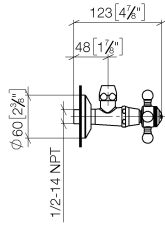

22 900 361 Produktversion ab 01.05.2024

- Rosette Ø 60 mm
- Porzellanplättchen HOT

	Dark Platinum gebürstet	22 900 361-99
	Chrom	22 900 361-00
	Gold (23,9kt)	22 900 361-01
	bronze	22 900 361-02
	Platin gebürstet	22 900 361-06
	Platin	22 900 361-08
	Messing (23kt Gold)	22 900 361-09
	Weiß matt	22 900 361-10
	weiß	22 900 361-12
	Dark Brass matt	22 900 361-16
	Dark Bronze matt	22 900 361-17
	Messing gebürstet (23kt Gold)	22 900 361-28
	Bronze gebürstet	22 900 361-42

22 900 361 Produktversion ab 01.05.2024

mm [inches]

Durchflussdiagramm

22 900 361 Produktversion ab 01.05.2024

Ersatzteile für die
anderen
Oberflächenvarianten
finden Sie hier:
Chrom

Ersatzteilstückliste

Nr.	Artikelnummer	Benennung	Verbaumenge	Lieferzeit
9	09 26 01 011 90	Abdeckung Porzellanplättchen HOT -	1,00	2
7	09 20 36 002-99	Griff Ø 29,5 x 30 mm - Dark Platinum gebürstet	1,00	20
2	90 23 30 040 00-99	Verschraubung - Dark Platinum gebürstet	1,00	20
10	09 20 36 005-99	Griff Ø 28 x 7 mm - Dark Platinum gebürstet	1,00	20
5	04 20 36 002 07-99	Griff Hot - Dark Platinum gebürstet	1,00	20
1	04 27 01 003 00-99	Rosette Ø 60 x 15 mm - Dark Platinum gebürstet	1,00	20
6	09 20 36 004-99	Griff 15 x 15 x 28 mm - Dark Platinum gebürstet	4,00	20
3	90 90 03 023 01 90	Oberteil Fettkammer 1/2" -	1,00	2
8	09 20 83 006 90	Griff Ø 21 x 7,5 mm -	1,00	2
4	09 21 02 055-99	Haube 24 x 29 x 30 mm - Dark Platinum gebürstet	1,00	20
11	04 30 30 029 00 90	Befestigung diebstahlgesichert -	1,00	2