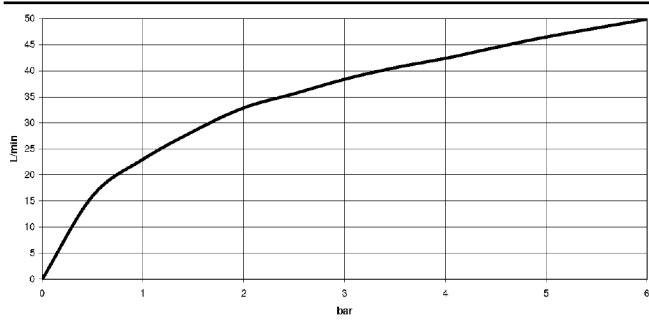

22 900 361 Produktversion ab 01.05.2024

- Rosette Ø 60 mm
- Porzellanplättchen HOT

	Dark Platinum gebürstet	22 900 361-99
	Chrom	22 900 361-00
	Gold (23,9kt)	22 900 361-01
	bronze	22 900 361-02
	Platin gebürstet	22 900 361-06
	Platin	22 900 361-08
	Messing (23kt Gold)	22 900 361-09
	Weiß matt	22 900 361-10
	weiß	22 900 361-12
	Dark Brass matt	22 900 361-16
	Dark Bronze matt	22 900 361-17
	Messing gebürstet (23kt Gold)	22 900 361-28
	Bronze gebürstet	22 900 361-42

22 900 361 Produktversion ab 01.05.2024

mm [inches]

Durchflussdiagramm

22 900 361 Produktversion ab 01.05.2024

Ersatzteile für die
anderen
Oberflächenvarianten
finden Sie hier:
Chrom

Ersatzteilstückliste

Nr.	Artikelnummer	Benennung	Verbaumenge	Lieferzeit
9	09 26 01 011 90	Abdeckung Porzellanplättchen HOT -	1,00	2
7	09 20 36 002-99	Griff Ø 29,5 x 30 mm - Dark Platinum gebürstet	1,00	20
2	90 23 30 040 00-99	Verschraubung - Dark Platinum gebürstet	1,00	20
10	09 20 36 005-99	Griff Ø 28 x 7 mm - Dark Platinum gebürstet	1,00	20
5	04 20 36 002 07-99	Griff Hot - Dark Platinum gebürstet	1,00	20
1	04 27 01 003 00-99	Rosette Ø 60 x 15 mm - Dark Platinum gebürstet	1,00	20
6	09 20 36 004-99	Griff 15 x 15 x 28 mm - Dark Platinum gebürstet	4,00	20
3	90 90 03 023 01 90	Oberteil Fettkammer 1/2" -	1,00	2
8	09 20 83 006 90	Griff Ø 21 x 7,5 mm -	1,00	2
4	09 21 02 055-99	Haube 24 x 29 x 30 mm - Dark Platinum gebürstet	1,00	20
11	04 30 30 029 00 90	Befestigung diebstahlgesichert -	1,00	2