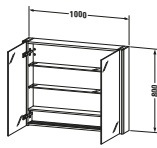

Spiegelschrank

Basis Angaben	
Langbezeichnung	Duravit XSquare Spiegelschrank, Flanell Grau, Lichtfelder, Türanschlag: Links & Rechts, Sensorschalter, Dimmfunktion: Integriert, Waschplatzbeleuchtung: Integriert, Anzahl Glasfachböden: 2, Anzahl Holzfachböden: 1, IP44, Spiegelflächen: Türe(n) beidseitig & Rückwand – XS7113089890000
Artikel Nr.	XS7113089890000

Spezifikationen	
Stromanschluss	
Schutzart	IP44
Nennspannung	220 - 240 V
Schutzklasse	I
Leuchtmittel	
Leuchtmittel	LED
Anzahl Leuchtmittel	2
Leistung Leuchtmittel	27 W
Min. Lichttemperatur	3500 K
Max. Lichttemperatur	3500 K
Lichtfarbe	Neutralweiß
Leuchtmittel Lebensdauer	> 30000 h
Energieeffizienzklasse	D
Position Beleuchtung	Seitlich
Betätigung Beleuchtung	Sensorschalter
Position Betätigung Beleuchtung	Unten / Rechts
Montagegrad	Montiert
Spiegelflächen	Türe(n) beidseitig / Rückwand
Waschplatzbeleuchtung	
Leistung Waschplatzbeleuchtung	3 W
Montage	
Montageart	Wandhängend / Wandmontage
Tür	
Anzahl Türen	2
Türanschlag	Links / Rechts
Böden	
Anzahl Glasfachböden	2
Anzahl Holzfachböden	1
Farbe	
Farbwert	Flanell Grau
Material	
Material	Spiegel / Hochverdichtete MDF-Platte
Korpus	
Farbwert Korpus	Flanell Grau
Oberfläche Korpus	Lack

Lieferumfang	
Inkl. Leuchtmittel	✓
Montage	
Inkl. Befestigungsmaterial	✓
Technische Dokumentation	
Inkl. Montageanleitung	digital und gedruckt
Inkl. Bedienungsanleitung	digital und gedruckt

Logistik	
Artikelgewicht	31,5 kg
Verkaufsverpackung	
Art Verkaufsverpackung	Karton
Menge / Verkaufsverpackung	1 Stk.
Ab Werk verpackt	✓
Breite Verkaufsverpackung inkl. Artikel	890 mm
Höhe Verkaufsverpackung inkl. Artikel	1130 mm
Tiefe Verkaufsverpackung inkl. Artikel	225 mm
Gewicht Verkaufsverpackung inkl. Artikel	37 kg
Anzahl Packstücke	1