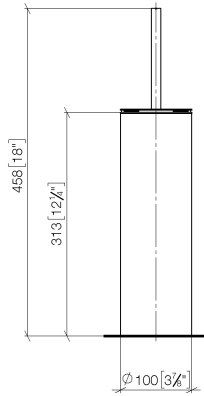

84 910 979 Produktversion ab 01.10.2023

- Bürstenkopf, mattschwarz
- Breite 100 mm
- Höhe 456 mm

| | | |
|---|---------------------------------|---------------|
|  | Light Gold | 84 910 979-26 |
|  | Chrom | 84 910 979-00 |
|  | Platin gebürstet | 84 910 979-06 |
|  | Platin | 84 910 979-08 |
|  | Dark Brass matt | 84 910 979-16 |
|  | Dark Bronze matt | 84 910 979-17 |
|  | Dark Chrome | 84 910 979-19 |
|  | Light Gold gebürstet | 84 910 979-27 |
|  | Messing gebürstet (23kt Gold) | 84 910 979-28 |
|  | Schwarz matt | 84 910 979-33 |
|  | Bronze gebürstet | 84 910 979-42 |
|  | Champagne gebürstet (22kt Gold) | 84 910 979-46 |
|  | Champagne (22kt Gold) | 84 910 979-47 |
|  | Cyprum | 84 910 979-49 |
|  | Chrom gebürstet | 84 910 979-93 |
|  | Dark Platin gebürstet | 84 910 979-99 |

84 910 979 Produktversion ab 01.10.2023

mm [inches]

84 910 979 Produktversion ab 01.10.2023

Ersatzteile für die
anderen
Oberflächenvarianten
finden Sie hier:
Chrom

Ersatzteilstückliste

| Nr. | Artikelnummer | Benennung | Verbaumenge | Lieferzeit |
|-----|--------------------|--|-------------|------------|
| 1 | 90 20 97 505 01-26 | Bürstengriff - Light Gold | 1,00 | 30 |
| 4 | 90 23 01 504 00-26 | Gehäuse für Toilettenbürstengarnitur Ø 100 x 311 mm - Light Gold | 1,00 | 30 |
| 2 | 90 18 50 601 00 90 | Bürstenkopf , mattschwarz - | 1,00 | 2 |
| 3 | 08 18 40 524 90 | Einsatz für Toilettenbürstengarnituren 100 x 300 x 100 mm - | 1,00 | 2 |