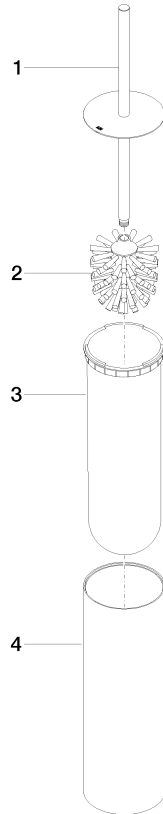

84 910 979 Produktversion ab 01.10.2023

- Bürstenkopf, mattschwarz
- Breite 100 mm
- Höhe 456 mm

| | | |
|---|---------------------------------|---------------|
|  | Light Gold | 84 910 979-26 |
|  | Chrom | 84 910 979-00 |
|  | Platin gebürstet | 84 910 979-06 |
|  | Platin | 84 910 979-08 |
|  | Dark Brass matt | 84 910 979-16 |
|  | Dark Bronze matt | 84 910 979-17 |
|  | Dark Chrome | 84 910 979-19 |
|  | Light Gold gebürstet | 84 910 979-27 |
|  | Messing gebürstet (23kt Gold) | 84 910 979-28 |
|  | Schwarz matt | 84 910 979-33 |
|  | Bronze gebürstet | 84 910 979-42 |
|  | Champagne gebürstet (22kt Gold) | 84 910 979-46 |
|  | Champagne (22kt Gold) | 84 910 979-47 |
|  | Cyprum | 84 910 979-49 |
|  | Chrom gebürstet | 84 910 979-93 |
|  | Dark Platin gebürstet | 84 910 979-99 |

84 910 979 Produktversion ab 01.10.2023

mm [inches]

84 910 979 Produktversion ab 01.10.2023

Ersatzteile für die
anderen
Oberflächenvarianten
finden Sie hier:
Chrom

Ersatzteilstückliste

| Nr. | Artikelnummer | Benennung | Verbaumenge | Lieferzeit |
|-----|--------------------|--|-------------|------------|
| 1 | 90 20 97 505 01-26 | Bürstengriff - Light Gold | 1,00 | 30 |
| 4 | 90 23 01 504 00-26 | Gehäuse für Toilettenbürstengarnitur Ø 100 x 311 mm - Light Gold | 1,00 | 30 |
| 2 | 90 18 50 601 00 90 | Bürstenkopf , mattschwarz - | 1,00 | 2 |
| 3 | 08 18 40 524 90 | Einsatz für Toilettenbürstengarnituren 100 x 300 x 100 mm - | 1,00 | 2 |