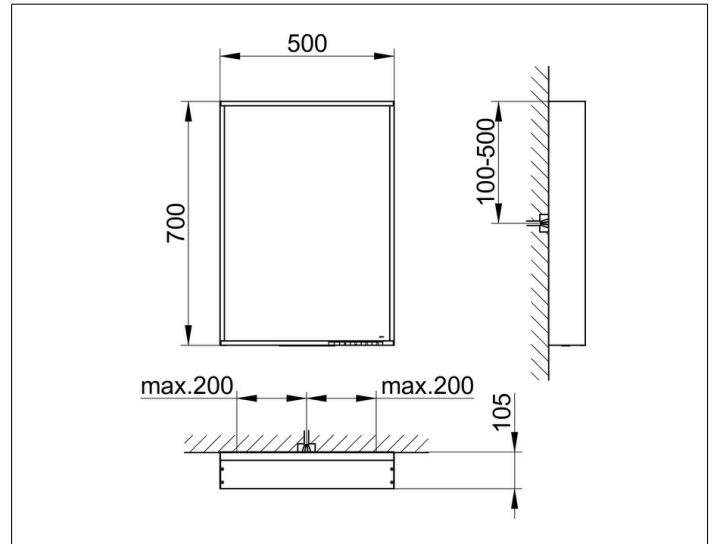

X-Line

33297301503 Lichtspiegel

PRODUKT

ZEICHNUNG

PRODUKTBESCHREIBUNG

stufenlos einstellbare Lichtfarbe von 2700 Kelvin (warmweiß) bis 6500 Kelvin (Tageslicht)
 umlaufender Aluminium-Rahmen, lackiert
 Bedienung:
 Tastenfeld mit kapazitiver Touch-Sensorik, DALI-steuerbar
 Beleuchtung:
 LED (Lebensdauer > 30.000 Stunden), Hauptlicht (Ober- und Wandbeleuchtung) und Waschtischbeleuchtung separat stufenlos dimmbar sowie ein-/ausschaltbar
 EEK: C ,

OBERFLÄCHE

weiß

ABMESSUNG

500 x 700 x 105 mm