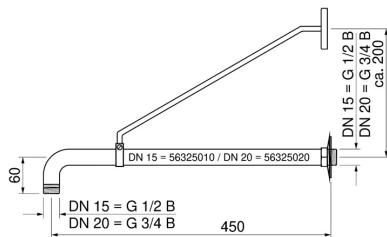

Brausearm mit Halterung DN15, verchromt, DN15

Brausearme

Zur Montage von Brauseköpfen an der Wand. Schwere massive Ausführung aus Messing, mit Rosette, verchromt

Eigenschaften:

Anschluss-Nennweite: DN15,
Farbe: verchromt,
Ausführung: mit Halterung,

Technische Daten:

Anschluss DN15: G 1/2 B
Ausladung: 450 mm