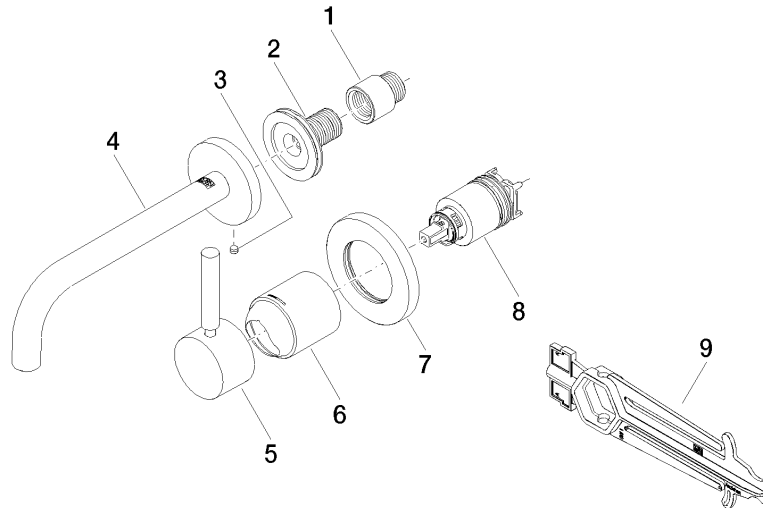

**META Waschtisch-Wand-Einhandbatterie mit Einzelrosetten - Champagne (22kt Gold)**

META

36 862 660 Produktversion ab 01.07.2023

- Auslaufvariante mit Biegeradius von 90 °
- Ausladung 190 mm
- starrer Auslauf
- runder luftangereicherter Strahl
- Bohrungsdurchmesser Auslauf 37 mm
- Bohrungsdurchmesser Einhandbatterie 57 mm
- Rosette für Auslauf Ø 55 mm
- Rosette für Mischer Ø 78 mm
- Durchfluss max. 5,7 l/min
- bleifrei
- Dieses Produkt leistet einen Beitrag zur Erfüllung der Vorgaben von nachhaltigen Gebäudezertifizierungen, z.B. LEED®, BREEAM®, DGNB

36 862 660 Produktversion ab 01.07.2023  
mm [inches]

**Durchflussdiagramm**

**Codes & Standards**

Scottish Water  
Byelaws

UK Water Supply  
Regulations

META Waschtisch-Wand-Einhandbatterie mit Einzelrosetten - Champagne  
(22kt Gold)

### Ersatzteilstückliste

Nr.	Artikelnummer	Benennung	Verbaumenge	Lieferzeit
4	90 28 22 351 00-47	Auslauf für Waschtisch Wand 190 mm, 5,7 l/min. - Champagne (22kt Gold)	1,00	30
5	90 20 66 007 00-47	Griff	1,00	30
7	90 27 62 011 00-47	Abdeckung Ø 78 x Ø 45,7 x 9 mm - Champagne (22kt Gold)	1,00	30
2	90 24 03 280 00 90	Anschluss -	1,00	2
9	90 30 09 064 00 90	Montageschlüssel für Kartuschenmutter -	1,00	2
6	09 11 02 288-47	Haube Ø 45 x 55 mm - Champagne (22kt Gold)	1,00	30
8	90 15 05 064 01 90	EHM Kartusche mit Adapterplatte inkl. Montageschlüssel Ø 35 mm x 58,6 mm -	1,00	2
3	09 31 11 112 90	Befestigung Gewindestift mit Innensechskant mit Spitze M5 x 6 mm -	1,00	-
Ersatzteil nicht mehr bestellbar, bitte bestellen Sie den Nachfolgeartikel				
	043111120090	Befestigung Gewindestift M5 x 6 mm -		
1	09 24 03 072 10 90	Verlängerung 1/2" x 20 mm -	1,00	2