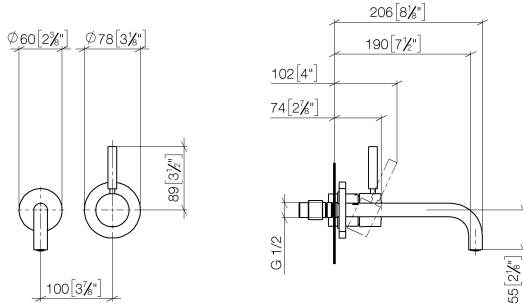

**META Waschtisch-Wand-Einhandbatterie mit Einzelrosetten - Champagne (22kt Gold)**

META

36 862 660 Produktversion ab 01.07.2023

- Auslaufvariante mit Biegeradius von 90 °
- Ausladung 190 mm
- starrer Auslauf
- runder luftangereicherter Strahl
- Bohrungsdurchmesser Auslauf 37 mm
- Bohrungsdurchmesser Einhandbatterie 57 mm
- Rosette für Auslauf Ø 55 mm
- Rosette für Mischer Ø 78 mm
- Durchfluss max. 5,7 l/min
- bleifrei
- Dieses Produkt leistet einen Beitrag zur Erfüllung der Vorgaben von nachhaltigen Gebäudezertifizierungen, z.B. LEED®, BREEAM®, DGNB

36 862 660 Produktversion ab 01.07.2023  
mm [inches]

**Durchflussdiagramm**

**Codes & Standards**

Scottish Water  
Byelaws

UK Water Supply  
Regulations

META Waschtisch-Wand-Einhandbatterie mit Einzelrosetten - Champagne  
(22kt Gold)

### Ersatzteilstückliste

Nr.	Artikelnummer	Benennung	Verbaumenge	Lieferzeit
4	90 28 22 351 00-47	Auslauf für Waschtisch Wand 190 mm, 5,7 l/min. - Champagne (22kt Gold)	1,00	30
5	90 20 66 007 00-47	Griff	1,00	30
7	90 27 62 011 00-47	Abdeckung Ø 78 x Ø 45,7 x 9 mm - Champagne (22kt Gold)	1,00	30
2	90 24 03 280 00 90	Anschluss -	1,00	2
9	90 30 09 064 00 90	Montageschlüssel für Kartuschenmutter -	1,00	2
6	09 11 02 288-47	Haube Ø 45 x 55 mm - Champagne (22kt Gold)	1,00	30
8	90 15 05 064 01 90	EHM Kartusche mit Adapterplatte inkl. Montageschlüssel Ø 35 mm x 58,6 mm -	1,00	2
3	09 31 11 112 90	Befestigung Gewindestift mit Innensechskant mit Spitze M5 x 6 mm -	1,00	-
Ersatzteil nicht mehr bestellbar, bitte bestellen Sie den Nachfolgeartikel				
	043111120090	Befestigung Gewindestift M5 x 6 mm -		
1	09 24 03 072 10 90	Verlängerung 1/2" x 20 mm -	1,00	2