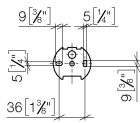

83 500 361 Produktversion ab 03.07.2016

- Breite 145 mm
- Höhe 120 mm
- Ausladung 95 mm

	Messing gebürstet (23kt Gold)	83 500 361-28
	Chrom	83 500 361-00
	Platin gebürstet	83 500 361-06
	Platin	83 500 361-08
	Messing (23kt Gold)	83 500 361-09
	Dark Brass matt	83 500 361-16
	Dark Bronze matt	83 500 361-17
	Bronze gebürstet	83 500 361-42
	Dark Platinum gebürstet	83 500 361-99

83 500 361 Produktversion ab 03.07.2016

mm [inches]

83 500 361 Produktversion ab 03.07.2016

Ersatzteile für die  
anderen  
Oberflächenvarianten  
finden Sie hier:  
Chrom

### Ersatzteilstückliste

Nr.	Artikelnummer	Benennung	Verbaumenge	Lieferzeit
1	08 18 70 501-28	Bügel 125 x 185 x 50 mm - Messing gebürstet (23kt Gold)	1,00	-
Ersatzteil nicht mehr bestellbar, bitte bestellen Sie den Nachfolgeartikel				
4	05 17 97 507 00 90	Befestigungssatz 52 x 45 x 70 mm -	1,00	2
3	04 31 11 140 00 90	Befestigung Gewindestift M6 x 10 mm -	2,00	2
2	08 18 40 505 90	Hülse Ø 9,95 x 8,25 x 5,00 mm -	2,00	2