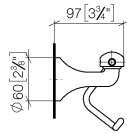

83 500 361 Produktversion ab 03.07.2016

- Breite 145 mm
- Höhe 120 mm
- Ausladung 95 mm

	Messing gebürstet (23kt Gold)	83 500 361-28
	Chrom	83 500 361-00
	Platin gebürstet	83 500 361-06
	Platin	83 500 361-08
	Messing (23kt Gold)	83 500 361-09
	Dark Brass matt	83 500 361-16
	Dark Bronze matt	83 500 361-17
	Bronze gebürstet	83 500 361-42
	Dark Platinum gebürstet	83 500 361-99

83 500 361 Produktversion ab 03.07.2016

mm [inches]

83 500 361 Produktversion ab 03.07.2016

Ersatzteile für die  
anderen  
Oberflächenvarianten  
finden Sie hier:  
Chrom

### Ersatzteilstückliste

Nr.	Artikelnummer	Benennung	Verbaumenge	Lieferzeit
1	08 18 70 501-28	Bügel 125 x 185 x 50 mm - Messing gebürstet (23kt Gold)	1,00	-
Ersatzteil nicht mehr bestellbar, bitte bestellen Sie den Nachfolgeartikel				
4	05 17 97 507 00 90	Befestigungssatz 52 x 45 x 70 mm -	1,00	2
3	04 31 11 140 00 90	Befestigung Gewindestift M6 x 10 mm -	2,00	2
2	08 18 40 505 90	Hülse Ø 9,95 x 8,25 x 5,00 mm -	2,00	2