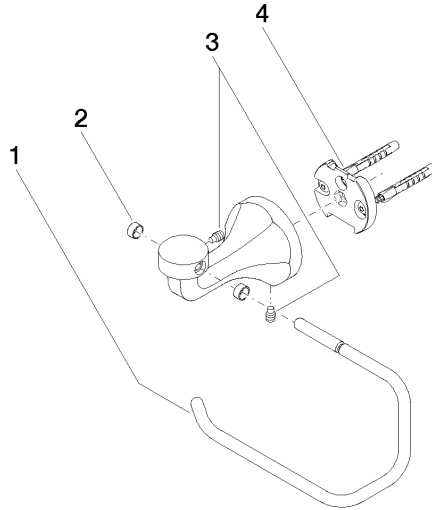

83 500 361 Produktversion ab 03.07.2016

- Breite 145 mm
- Höhe 120 mm
- Ausladung 95 mm

	Messing gebürstet (23kt Gold)	83 500 361-28
	Chrom	83 500 361-00
	Platin gebürstet	83 500 361-06
	Platin	83 500 361-08
	Messing (23kt Gold)	83 500 361-09
	Dark Brass matt	83 500 361-16
	Dark Bronze matt	83 500 361-17
	Bronze gebürstet	83 500 361-42
	Dark Platinum gebürstet	83 500 361-99

83 500 361 Produktversion ab 03.07.2016

mm [inches]

83 500 361 Produktversion ab 03.07.2016

Ersatzteile für die  
anderen  
Oberflächenvarianten  
finden Sie hier:  
Chrom

### Ersatzteilstückliste

Nr.	Artikelnummer	Benennung	Verbaumenge	Lieferzeit
1	08 18 70 501-28	Bügel 125 x 185 x 50 mm - Messing gebürstet (23kt Gold)	1,00	-
Ersatzteil nicht mehr bestellbar, bitte bestellen Sie den Nachfolgeartikel				
4	05 17 97 507 00 90	Befestigungssatz 52 x 45 x 70 mm -	1,00	2
3	04 31 11 140 00 90	Befestigung Gewindestift M6 x 10 mm -	2,00	2
2	08 18 40 505 90	Hülse Ø 9,95 x 8,25 x 5,00 mm -	2,00	2