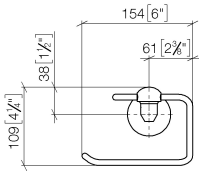

83 500 361 Produktversion ab 03.07.2016

- Breite 145 mm
- Höhe 120 mm
- Ausladung 95 mm

	Messing gebürstet (23kt Gold)	83 500 361-28
	Chrom	83 500 361-00
	Platin gebürstet	83 500 361-06
	Platin	83 500 361-08
	Messing (23kt Gold)	83 500 361-09
	Dark Brass matt	83 500 361-16
	Dark Bronze matt	83 500 361-17
	Bronze gebürstet	83 500 361-42
	Dark Platinum gebürstet	83 500 361-99

83 500 361 Produktversion ab 03.07.2016

mm [inches]

83 500 361 Produktversion ab 03.07.2016

Ersatzteile für die  
anderen  
Oberflächenvarianten  
finden Sie hier:  
Chrom

### Ersatzteilstückliste

Nr.	Artikelnummer	Benennung	Verbaumenge	Lieferzeit
1	08 18 70 501-28	Bügel 125 x 185 x 50 mm - Messing gebürstet (23kt Gold)	1,00	-
Ersatzteil nicht mehr bestellbar, bitte bestellen Sie den Nachfolgeartikel				
4	05 17 97 507 00 90	Befestigungssatz 52 x 45 x 70 mm -	1,00	2
3	04 31 11 140 00 90	Befestigung Gewindestift M6 x 10 mm -	2,00	2
2	08 18 40 505 90	Hülse Ø 9,95 x 8,25 x 5,00 mm -	2,00	2