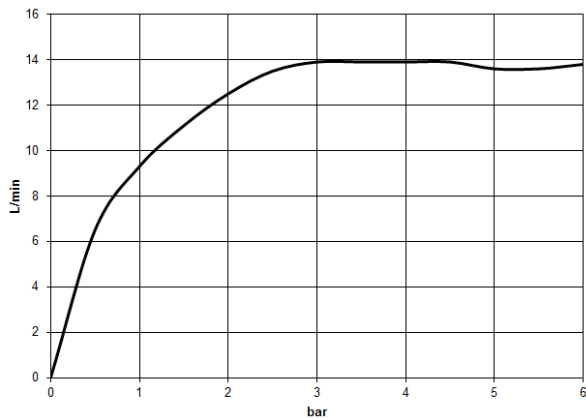

Durchflussdiagramm

Codes & Standards

DIN 4109

EN 1717

ISO 3822

Scottish Water
Byelaws

UK Water Supply
Regulations

Ü-Zeichen