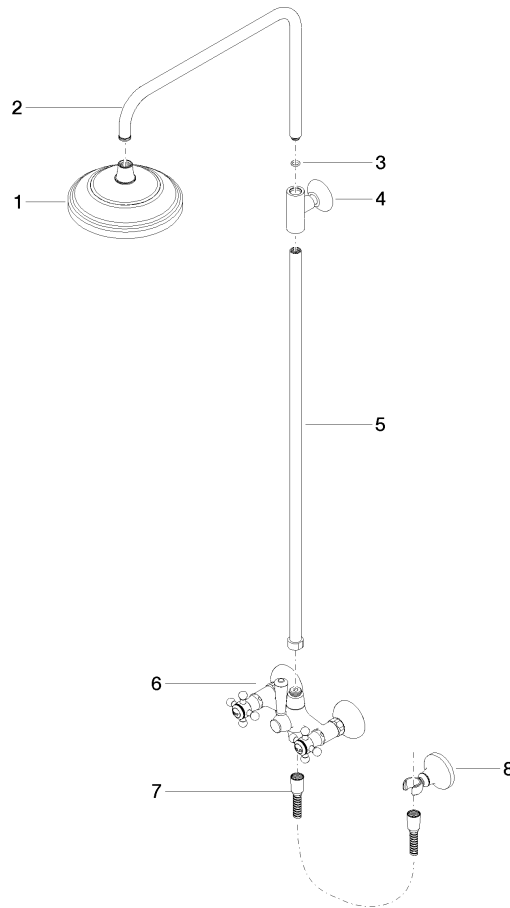

MADISON Shower Pipe mit Brausebatterie ohne Handbrause - Messing (23kt Gold)

MADISON

26 632 360

- Ausladung Standbrause 420 mm
- Kopfbrause: Regenstrahl
- Regenbrause Ø 200 mm
- Durchfluss Regenbrause max. 14 l/min (bei 3 Bar)
- Funktion ab: 8 l/min
- Drehumstellung Standbrause/ Handbrause
- Höhe Armatur bis Oberkante Bogen 1180 mm
- Höhe Armatur bis Regenbrause (Unterkante) 1009 mm
- Rosette für Brausehalter Ø 66 mm
- Rosette für Wandbefestigung Ø 70 mm
- Rosette für Brausebatterie Ø 60 mm
- Stichmaß 150 mm ± 13 mm
- Metallbrauseschlauch 1250 mm mit integriertem Verdreherschutz
- Anschluss 1/2"
- Rohrdurchmesser 20 mm
- Dieses Produkt leistet einen Beitrag zur Erfüllung der Vorgaben von nachhaltigen Gebäudezertifizierungen, z.B. LEED®, BREEAM®, DGNB

Ü-Zeichen

MADISON Shower Pipe mit Brausebatterie ohne Handbrause - Messing (23kt Gold)

MADISON

26 632 360
Zertifikate

LGA_29

Belgaqua_21-023-2 WRAS_2204

26 632 360
Ersatzteile für die
anderen
Oberflächenvarianten
finden Sie hier:
Chrom

Ersatzteilstückliste

Nr.	Artikelnummer	Benennung	Verbaumenge	Lieferzeit
2	04 28 22 101 20-09	Auslauf 447,5 x 30 x 297 mm - Messing (23kt Gold)	1,00	40
5	90 28 22 096 00-09	Rohr 830 mm - Messing (23kt Gold)	1,00	-
Ersatzteil nicht mehr bestellbar, bitte bestellen Sie den Nachfolgeartikel				
7	28 104 970-09	Metall-Brauseschlauch 1/2" x 1/2" x 1250 mm - Messing (23kt Gold)	1,00	40
4	90 17 11 033 00-09	Befestigung T-Stück 135 x 150 x 85 mm - Messing (23kt Gold)	1,00	-
Ersatzteil nicht mehr bestellbar, bitte bestellen Sie den Nachfolgeartikel				
3	90 14 10 011 00 90	O-Ring EPDM 70 11,0 x 2,5 mm -	1,00	2
1	04 12 05 038 01-09	Regenbrause rund Ø 200 x 93 mm - Messing (23kt Gold)	1,00	40
6	04 17 10 001 00-09	Gehäuse für Brause Wand 234 x 147 x 150 mm - Messing (23kt Gold)	1,00	40
8	28 050 410-09	MADISON Brausehalter - Messing (23kt Gold)	1,00	-
Ersatzteil nicht mehr bestellbar, bitte bestellen Sie den Nachfolgeartikel				
	28050361-09	MADISON Brausehalter - Messing (23kt Gold)		