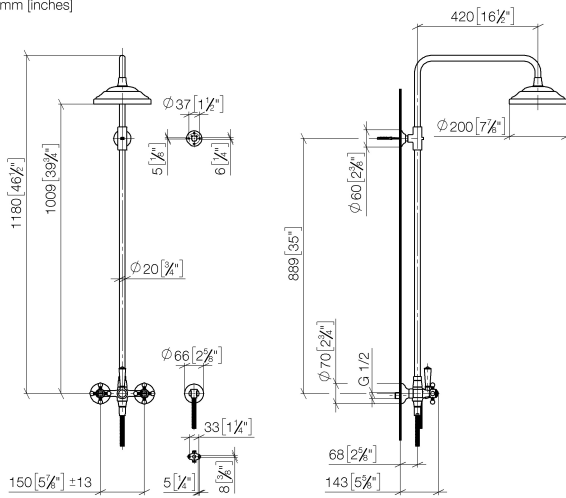

MADISON Shower Pipe mit Brausebatterie ohne Handbrause - Messing (23kt Gold)

MADISON

26 632 360

- Ausladung Standbrause 420 mm
- Kopfbrause: Regenstrahl
- Regenbrause Ø 200 mm
- Durchfluss Regenbrause max. 14 l/min (bei 3 Bar)
- Funktion ab: 8 l/min
- Drehumstellung Standbrause/ Handbrause
- Höhe Armatur bis Oberkante Bogen 1180 mm
- Höhe Armatur bis Regenbrause (Unterkante) 1009 mm
- Rosette für Brausehalter Ø 66 mm
- Rosette für Wandbefestigung Ø 70 mm
- Rosette für Brausebatterie Ø 60 mm
- Stichmaß 150 mm ± 13 mm
- Metallbrauseschlauch 1250 mm mit integriertem Verdreherschutz
- Anschluss 1/2"
- Rohrdurchmesser 20 mm
- Dieses Produkt leistet einen Beitrag zur Erfüllung der Vorgaben von nachhaltigen Gebäudezertifizierungen, z.B. LEED®, BREEAM®, DGNB

MADISON Handbrause FlowReduce - Messing (23kt Gold) 28 002 978-09 0010

- Dreifach verstellbar: COMPACT RAIN, COMPACT SOFT FLOW, COMPACT AQUAPRESSURE FLOW, Durchfluss max. l/min (bei 3 Bar)
- Brausekopf Ø 95 mm
- Weitere Handbrausen finden Sie ab Seite {PAGE}

Benötigtes Zubehör

MADISON Handbrause - Messing (23kt Gold) 28 002 978-09

- Dreifach verstellbar: COMPACT RAIN, COMPACT SOFT FLOW, COMPACT AQUAPRESSURE FLOW, Durchfluss max. l/min (bei 3 Bar)
- Brausekopf Ø 95 mm
- Weitere Handbrausen finden Sie ab Seite {PAGE}

26 632 360
mm [Inches]

Durchflussdiagramm

Codes & Standards

DIN 4109

EN 1717

ISO 3822

Scottish Water
Byelaws

UK Water Supply
Regulations