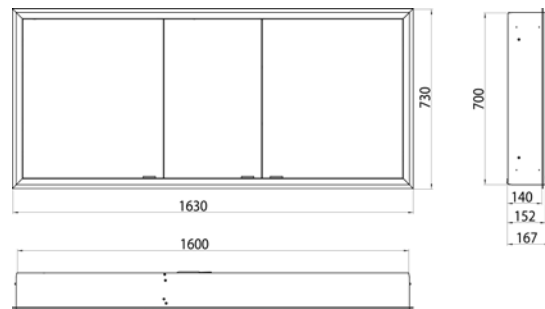

PRODUKTINFORMATION

Lichtspiegelschrank prime, 1.600 mm, 3 Türen, Unterputzmodell, IP 20 aluminium/spiegel

Art.-Nr.9497 060 96

mit Lichtpaket, mit verspiegelter- oder weißer Glasrückwand, 4 stufenlos einstellbare Ablagen, 3 Türen, 2 Steckdosen und 2 Lichttaster (Helligkeit und Lichtfarbe - kalt/warm - stufenlos dimmbar), Höhe: 730 mm, LED-Beleuchtung