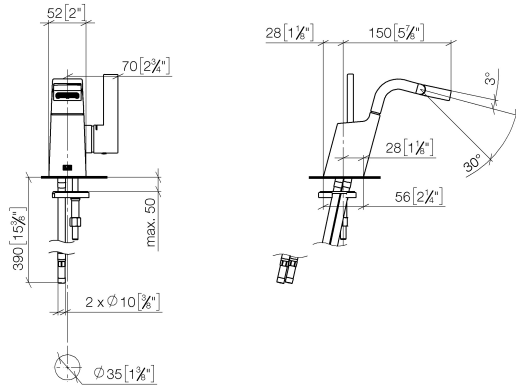

33 600 705 Produktversion ab 10.05.2021

- Ausladung 145 mm
- schwenkbarer Auslauf 30°
- rechteckiger luftangereicherter Strahl
- Armaturenhöhe 190 mm
- Höhe bis Luftsprudler 113 mm
- Bohrungsdurchmesser 35 mm
- 2x Druckschlauch M 8 x 1 eingeschraubt, dichtheitsgeprüft
- Durchfluss max. 6 l/min

33 600 705 Produktversion ab 10.05.2021

mm [inches]

Durchflussdiagramm

Codes & Standards

DIN 4109

ISO 3822

Scottish Water
Byelaws

UK Water Supply
Regulations