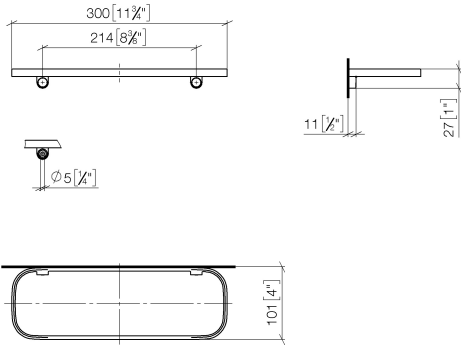

83 482 970 Produktversion ab 01.10.2023

- Breite 300 mm
- Höhe 26 mm
- Ausladung 100 mm
- ohne Gittereinsatz

	Champagne (22kt Gold)	83 482 970-47
	Chrom	83 482 970-00
	Platin gebürstet	83 482 970-06
	Platin	83 482 970-08
	Weiß matt	83 482 970-10
	Dark Brass matt	83 482 970-16
	Dark Bronze matt	83 482 970-17
	Dark Chrome	83 482 970-19
	Light Gold	83 482 970-26
	Light Gold gebürstet	83 482 970-27
	Messing gebürstet (23kt Gold)	83 482 970-28
	Schwarz matt	83 482 970-33
	Bronze gebürstet	83 482 970-42
	Champagne gebürstet (22kt Gold)	83 482 970-46
	Chrom gebürstet	83 482 970-93
	Dark Platinum gebürstet	83 482 970-99

Benötigtes Zubehör

Gittereinsatz - Taupe 82 482 970-53
 ●Gittereinsätze aus Kunststoff

83 482 970 Produktversion ab 01.10.2023

mm [inches]

83 482 970 Produktversion ab 01.10.2023

Ersatzteile für die
anderen
Oberflächenvarianten
finden Sie hier:
Chrom

Ersatzteilstückliste

Nr.	Artikelnummer	Benennung	Verbaumenge	Lieferzeit
3	08 17 97 578-47	Halter für Seifenablage 300 x 26,5 x 101 mm - Champagne (22kt Gold)	1,00	30
1	90 30 30 520 00-47	Abdeckung für Schraube Spiegelschraube Ø 12 x 8 mm - Champagne (22kt Gold)	1,00	30
2	05 30 31 002 00 90	Befestigung Schraube Halbrundkopf 4,5 x 40 mm -	1,00	2