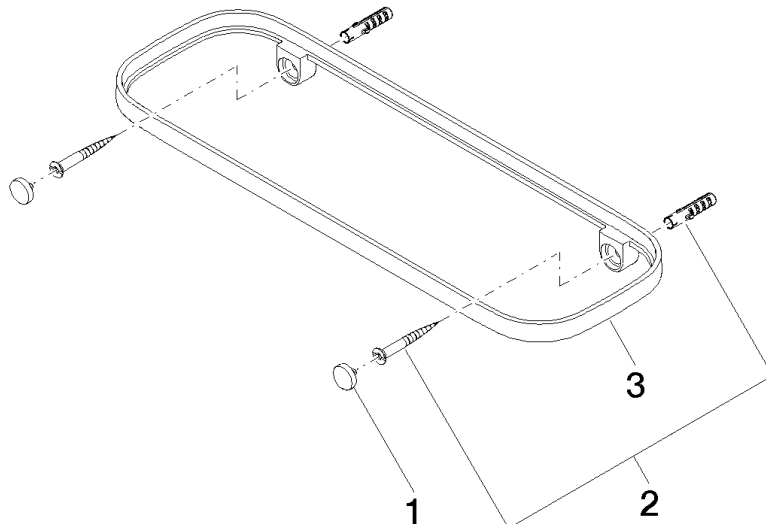

Benötigtes Zubehör

Gittereinsatz - Taupe 82 482 970-53
 ●Gittereinsätze aus Kunststoff

83 482 970 Produktversion ab 01.10.2023

mm [inches]

83 482 970 Produktversion ab 01.10.2023

Ersatzteile für die
anderen
Oberflächenvarianten
finden Sie hier:
Chrom

Ersatzteilstückliste

Nr.	Artikelnummer	Benennung	Verbaumenge	Lieferzeit
3	08 17 97 578-47	Halter für Seifenablage 300 x 26,5 x 101 mm - Champagne (22kt Gold)	1,00	30
1	90 30 30 520 00-47	Abdeckung für Schraube Spiegelschraube Ø 12 x 8 mm - Champagne (22kt Gold)	1,00	30
2	05 30 31 002 00 90	Befestigung Schraube Halbrundkopf 4,5 x 40 mm -	1,00	2