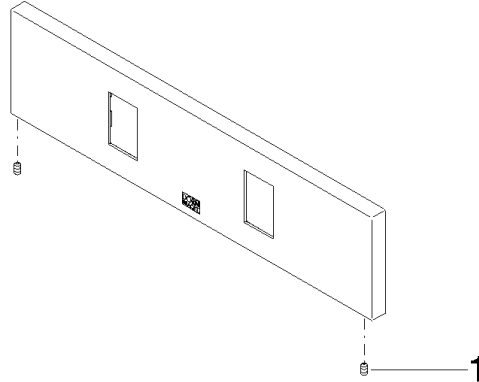

WaterFan Rosette 240 x 60 x 9 mm - Messing gebürstet (23kt Gold)

ERSATZTEILE

90 27 99 002 00

WaterFan Rosette 240 x 60 x 9 mm - Messing gebürstet (23kt Gold)

ERSATZTEILE

90 27 99 002 00

90 27 99 002 00

Ersatzteile für die  
anderen  
Oberflächenvarianten  
finden Sie hier:  
Chrom

**Ersatzteilstückliste**

Nr.	Artikelnummer	Benennung	Verbaumenge	Lieferzeit
1	09 31 11 081 90	Befestigung Gewindestift mit Innensechskant mit Ringschneide M3 x 6 mm -	2,00	2