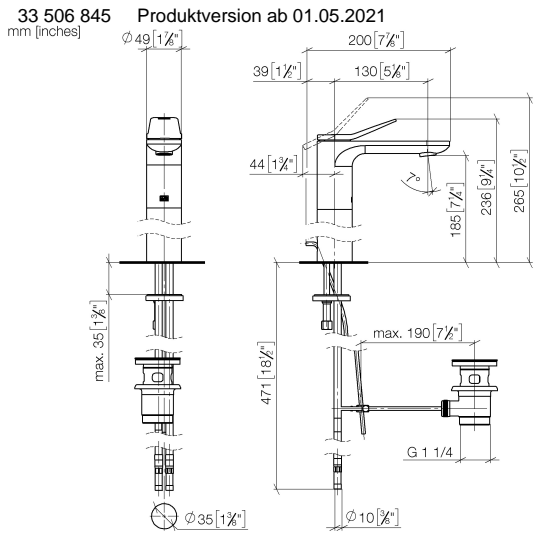

**LISSÉ Waschtisch-Einhandbatterie mit erhöhtem Standfuß mit Ablaufgarnitur -  
Dark Platinum gebürstet**

LISSÉ

33 506 845 Produktversion ab 01.05.2021

- Ausladung 130 mm
- starrer Auslauf
- runder luftangereicherter Strahl
- Armaturenhöhe 236 mm
- Höhe bis Luftsprudler 185 mm
- Bohrungsdurchmesser 35 mm
- 2x Druckschlauch M 8 x 1 eingeschraubt, dichtheitsgeprüft
- Durchfluss max. 5,7 l/min
- bleifrei
- Dieses Produkt leistet einen Beitrag zur Erfüllung der Vorgaben von nachhaltigen Gebäudezertifizierungen, z.B. LEED®, BREEAM®, DGNB

**Durchflussdiagramm**

**Codes & Standards**

DIN 4109

Executive Order  
no. 1007

ISO 3822

Ü-Zeichen

LISSE Waschtisch-Einhandbatterie mit erhöhtem Standfuß mit Ablaufgarnitur -  
Dark Platinum gebürstet

---