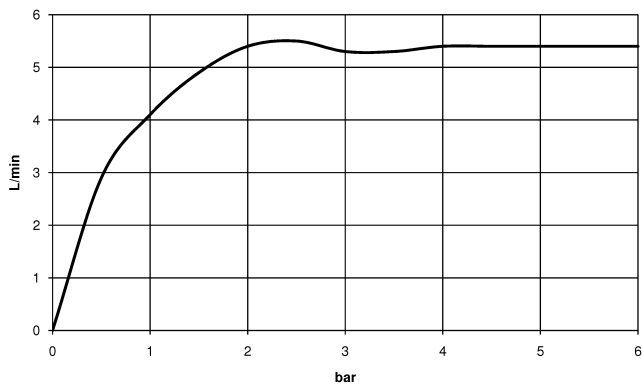

Durchflussdiagramm

Codes & Standards

DIN 4109

Executive Order
no. 1007

ISO 3822

Ü-Zeichen