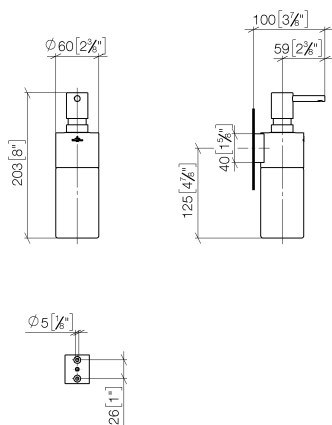

JUST Spender , Wandmodell - Schwarz matt

JUST

83 435 965

- Flasche aus Kristallglas, matt
- Breite 60 mm
- Höhe 200 mm
- 250 ml Flaschenvolumen
- Ausladung 95 mm

	Schwarz matt	83 435 965-33
	Chrom	83 435 965-00
	Champagne (22kt Gold)	83 435 965-47

JUST Spender , Wandmodell - Schwarz matt

JUST

83 435 965

mm [inches]

JUST Spender , Wandmodell - Schwarz matt

JUST

83 435 965

Ersatzteile für die
anderen
Oberflächenvarianten
finden Sie hier:
Chrom

Ersatzteilstückliste

Nr.	Artikelnummer	Benennung	Verbaumenge	Lieferzeit
6	08 10 10 530-33	Halter für Glashalter + Spender 40 x 34 x 15 mm - Schwarz matt	1,00	30
2	90 10 10 528 00-33	Spender Aufnahme, Wand Ø 60 x 49 mm - Schwarz matt	1,00	30
3	90 90 04 001 00 82	Flasche für Lotionsspender -	1,00	2
1	90 10 10 535 00-33	Lotionsspender - Schwarz matt	1,00	50
4	09 30 30 093 90	Befestigung Zylinderschraube mit Innensechskant mit niedrigem Kopf, ohne Schlüsselführung M5 x 10 mm -	1,00	2
5	05 30 31 025 00 90	Befestigung Schraube Halbrundkopf 4,5 x 60 mm -	1,00	2