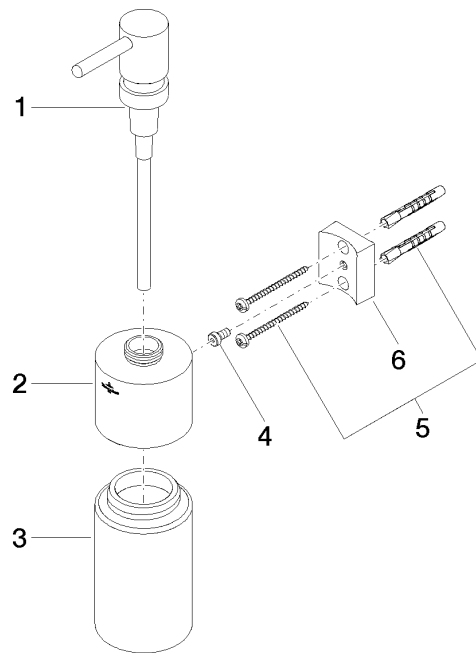

JUST Spender , Wandmodell - Schwarz matt

JUST

83 435 965

- Flasche aus Kristallglas, matt
- Breite 60 mm
- Höhe 200 mm
- 250 ml Flaschenvolumen
- Ausladung 95 mm

	Schwarz matt	83 435 965-33
	Chrom	83 435 965-00
	Champagne (22kt Gold)	83 435 965-47

JUST Spender , Wandmodell - Schwarz matt

JUST

83 435 965

mm [inches]

JUST Spender , Wandmodell - Schwarz matt

JUST

83 435 965

Ersatzteile für die
anderen
Oberflächenvarianten
finden Sie hier:
Chrom

Ersatzteilstückliste

Nr.	Artikelnummer	Benennung	Verbaumenge	Lieferzeit
6	08 10 10 530-33	Halter für Glashalter + Spender 40 x 34 x 15 mm - Schwarz matt	1,00	30
2	90 10 10 528 00-33	Spender Aufnahme, Wand Ø 60 x 49 mm - Schwarz matt	1,00	30
3	90 90 04 001 00 82	Flasche für Lotionsspender -	1,00	2
1	90 10 10 535 00-33	Lotionsspender - Schwarz matt	1,00	50
4	09 30 30 093 90	Befestigung Zylinderschraube mit Innensechskant mit niedrigem Kopf, ohne Schlüsselführung M5 x 10 mm -	1,00	2
5	05 30 31 025 00 90	Befestigung Schraube Halbrundkopf 4,5 x 60 mm -	1,00	2