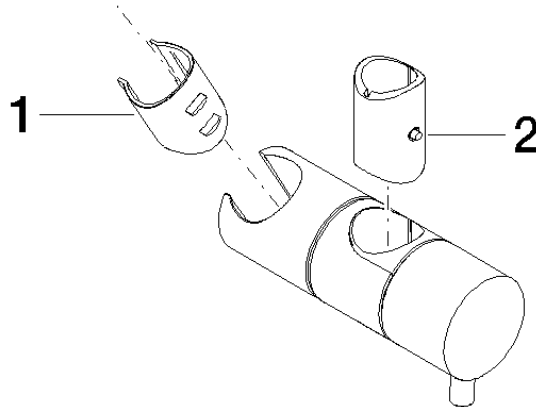

12 580 970 Produktversion ab 01.10.2023

- für Rohrdurchmesser 18 mm

	Messing gebürstet (23kt Gold)	12 580 970-28
	Chrom	12 580 970-00
	Platin gebürstet	12 580 970-06
	Platin	12 580 970-08
	Messing (23kt Gold)	12 580 970-09
	Weiß matt	12 580 970-10
	Dark Brass matt	12 580 970-16
	Dark Chrome	12 580 970-19
	Light Gold	12 580 970-26
	Light Gold gebürstet	12 580 970-27
	Schwarz matt	12 580 970-33
	Bronze gebürstet	12 580 970-42
	Champagne gebürstet (22kt Gold)	12 580 970-46
	Champagne (22kt Gold)	12 580 970-47
	Chrom gebürstet	12 580 970-93
	Dark Platinum gebürstet	12 580 970-99

12 580 970 Produktversion ab 01.10.2023

mm [inches]

12 580 970 Produktversion ab 01.10.2023

Ersatzteile für die
anderen
Oberflächenvarianten
finden Sie hier:
Chrom

Ersatzteilstückliste

Nr.	Artikelnummer	Benennung	Verbaumenge	Lieferzeit
2	08 18 40 579 90	Adapter einteilig 48 x 13,6 x 38 -	1,00	2
1	09 12 12 217 90	Steckhülse für Handbrause 25 x 37 x 27 mm -	1,00	2