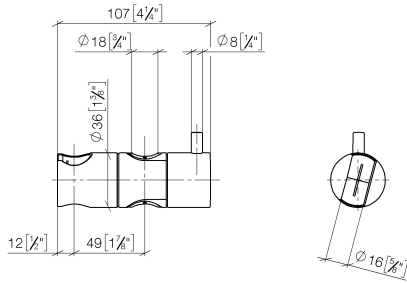

12 580 970 Produktversion ab 01.10.2023

- für Rohrdurchmesser 18 mm

	Messing gebürstet (23kt Gold)	12 580 970-28
	Chrom	12 580 970-00
	Platin gebürstet	12 580 970-06
	Platin	12 580 970-08
	Messing (23kt Gold)	12 580 970-09
	Weiß matt	12 580 970-10
	Dark Brass matt	12 580 970-16
	Dark Chrome	12 580 970-19
	Light Gold	12 580 970-26
	Light Gold gebürstet	12 580 970-27
	Schwarz matt	12 580 970-33
	Bronze gebürstet	12 580 970-42
	Champagne gebürstet (22kt Gold)	12 580 970-46
	Champagne (22kt Gold)	12 580 970-47
	Chrom gebürstet	12 580 970-93
	Dark Platinum gebürstet	12 580 970-99

12 580 970 Produktversion ab 01.10.2023

mm [inches]

12 580 970 Produktversion ab 01.10.2023

Ersatzteile für die
anderen
Oberflächenvarianten
finden Sie hier:
Chrom

Ersatzteilstückliste

Nr.	Artikelnummer	Benennung	Verbaumenge	Lieferzeit
2	08 18 40 579 90	Adapter einteilig 48 x 13,6 x 38 -	1,00	2
1	09 12 12 217 90	Steckhülse für Handbrause 25 x 37 x 27 mm -	1,00	2