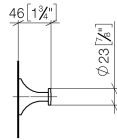

83 251 809 Produktversion ab 01.04.2024

- Ausladung 46 mm
- Rosette Ø 50 mm

	Bronze gebürstet	83 251 809-42
	Chrom	83 251 809-00
	Platin gebürstet	83 251 809-06
	Platin	83 251 809-08
	Dark Brass matt	83 251 809-16
	Dark Bronze matt	83 251 809-17
	Dark Chrome	83 251 809-19
	Light Gold gebürstet	83 251 809-27
	Messing gebürstet (23kt Gold)	83 251 809-28
	Champagne gebürstet (22kt Gold)	83 251 809-46
	Champagne (22kt Gold)	83 251 809-47
	Dark Platinum gebürstet	83 251 809-99

83 251 809 Produktversion ab 01.04.2024

mm [inches]

83 251 809 Produktversion ab 01.04.2024

Ersatzteile für die  
anderen  
Oberflächenvarianten  
finden Sie hier:  
Chrom

### Ersatzteilstückliste

Nr.	Artikelnummer	Benennung	Verbaumenge	Lieferzeit
1	08 18 60 536-42	Haken	1,00	60
2	05 24 04 506 00 90	Befestigung für Haken -	1,00	2