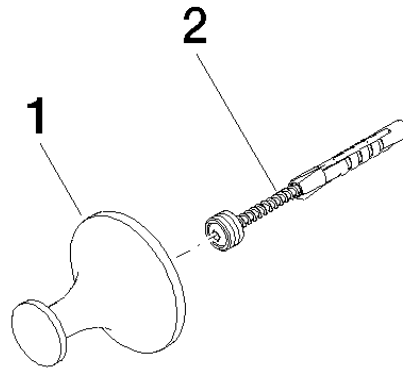

83 251 809 Produktversion ab 01.04.2024

- Ausladung 46 mm
- Rosette Ø 50 mm

	Bronze gebürstet	83 251 809-42
	Chrom	83 251 809-00
	Platin gebürstet	83 251 809-06
	Platin	83 251 809-08
	Dark Brass matt	83 251 809-16
	Dark Bronze matt	83 251 809-17
	Dark Chrome	83 251 809-19
	Light Gold gebürstet	83 251 809-27
	Messing gebürstet (23kt Gold)	83 251 809-28
	Champagne gebürstet (22kt Gold)	83 251 809-46
	Champagne (22kt Gold)	83 251 809-47
	Dark Platinum gebürstet	83 251 809-99

83 251 809 Produktversion ab 01.04.2024

mm [inches]

83 251 809 Produktversion ab 01.04.2024

Ersatzteile für die  
anderen  
Oberflächenvarianten  
finden Sie hier:  
Chrom

### Ersatzteilstückliste

Nr.	Artikelnummer	Benennung	Verbaumenge	Lieferzeit
1	08 18 60 536-42	Haken	1,00	60
2	05 24 04 506 00 90	Befestigung für Haken -	1,00	2