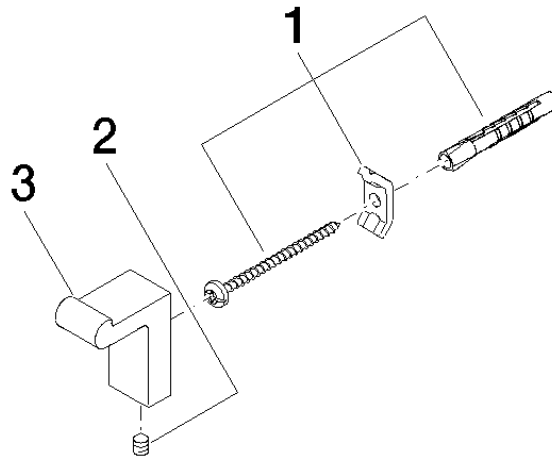

83 251 670 Produktversion ab 01.04.2024

- Breite 19 mm
- Höhe 42 mm
- Ausladung 36 mm

	Chrom	83 251 670-00
	Platin gebürstet	83 251 670-06
	Dark Chrome	83 251 670-19
	Light Gold gebürstet	83 251 670-27
	Schwarz matt	83 251 670-33
	Chrom gebürstet	83 251 670-93

83 251 670 Produktversion ab 01.04.2024

mm [inches]

83 251 670 Produktversion ab 01.04.2024

Ersatzteile für die  
anderen  
Oberflächenvarianten  
finden Sie hier: Platin  
gebürstet

## Ersatzteilstückliste

Nr.	Artikelnummer	Benennung	Verbaumenge	Lieferzeit
2	90 31 11 004 00 90	Befestigung -	1,00	2
1	05 17 20 716 00 90	Befestigungssatz 5 x 60 x 5 mm -	1,00	2
3	08 18 60 530-00	Haken 19 x 36 x 46 mm - Chrom	1,00	10