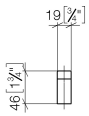

83 251 670 Produktversion ab 01.04.2024

- Breite 19 mm
- Höhe 42 mm
- Ausladung 36 mm

	Chrom	83 251 670-00
	Platin gebürstet	83 251 670-06
	Dark Chrome	83 251 670-19
	Light Gold gebürstet	83 251 670-27
	Schwarz matt	83 251 670-33
	Chrom gebürstet	83 251 670-93

83 251 670 Produktversion ab 01.04.2024

mm [inches]

83 251 670 Produktversion ab 01.04.2024

Ersatzteile für die  
anderen  
Oberflächenvarianten  
finden Sie hier: Platin  
gebürstet

## Ersatzteilstückliste

Nr.	Artikelnummer	Benennung	Verbaumenge	Lieferzeit
2	90 31 11 004 00 90	Befestigung -	1,00	2
1	05 17 20 716 00 90	Befestigungssatz 5 x 60 x 5 mm -	1,00	2
3	08 18 60 530-00	Haken 19 x 36 x 46 mm - Chrom	1,00	10