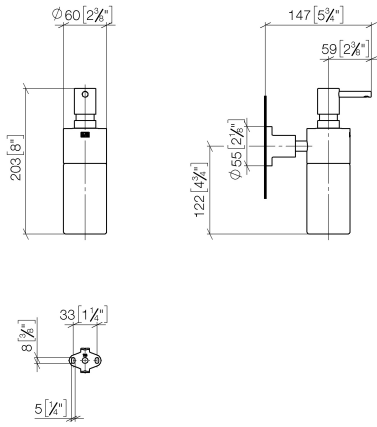

83 435 892

TARA Spender Wandmodell - Weiß matt

TARA

83 435 892

83 435 892

mm [inches]

Produktversion ab 4/1/2024

83 435 892

Ersatzteilstückliste

Produktversion ab 4/1/2024

Nr.	Artikelnummer	Benennung	Verbaumenge	Lieferzeit
	90 10 10 535 00-10	Lotionspender - Weiß matt	10	60