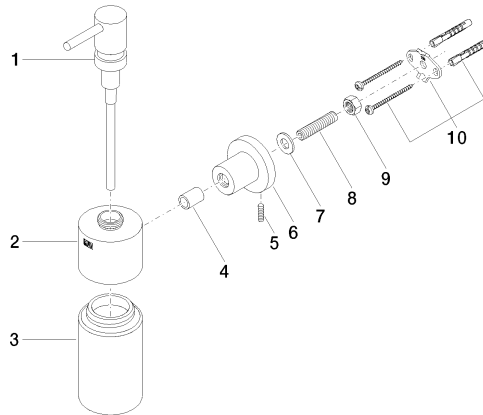

83 435 892

TARA Spender Wandmodell - Weiß matt

TARA

83 435 892

83 435 892

mm [inches]

Produktversion ab 4/1/2024

83 435 892

Ersatzteilstückliste

Produktversion ab 4/1/2024

Nr.	Artikelnummer	Benennung	Verbaumenge	Lieferzeit
	90 10 10 535 00-10	Lotionspender - Weiß matt	10	60