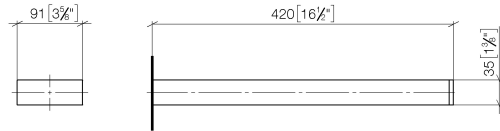

83 210 780 Produktversion ab 12.03.2018

- Breite 90 mm
- Höhe 35 mm
- Ausladung 420 mm

	Champagne gebürstet (22kt Gold)	83 210 780-46
	Chrom	83 210 780-00
	Platin gebürstet	83 210 780-06
	Platin	83 210 780-08
	Dark Brass matt	83 210 780-16
	Dark Bronze matt	83 210 780-17
	Dark Chrome	83 210 780-19
	Messing gebürstet (23kt Gold)	83 210 780-28
	Bronze gebürstet	83 210 780-42
	Champagne (22kt Gold)	83 210 780-47
	Cyprum	83 210 780-49
	Dark Platinum gebürstet	83 210 780-99

83 210 780 Produktversion ab 12.03.2018

mm [inches]

83 210 780 Produktversion ab 12.03.2018

Ersatzteile für die  
anderen  
Oberflächenvarianten  
finden Sie hier:  
Chrom