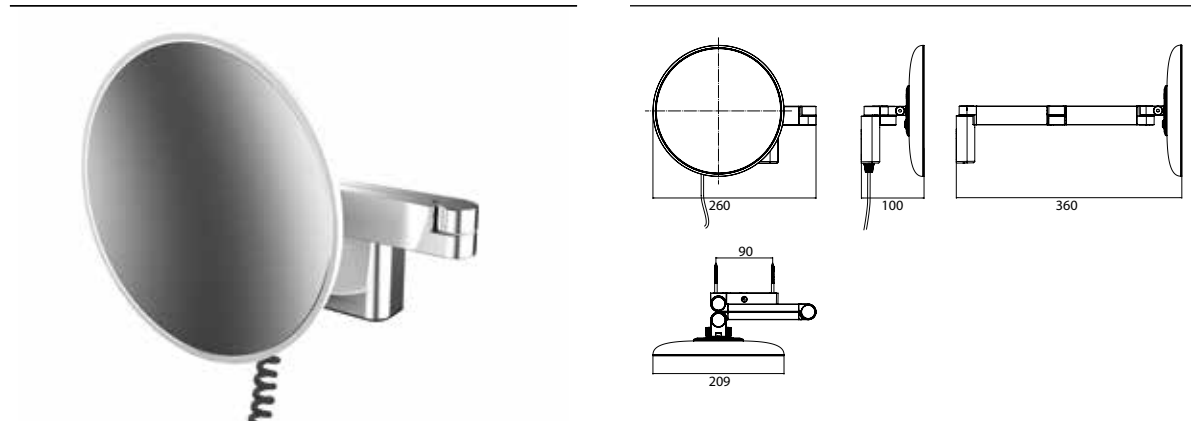

PRODUKTINFORMATION

LED Rasier- und Kosmetikspiegel mit emco light system, rund, Wandmodell, Doppelgelenkarm mit Spiralkabel und Stecker chrom, Vergrößerung: 3-fach

Art.-Nr.1095 080 46

2 Lichttaster, Helligkeit und Lichtfarbe - kalt/warm (2.700 - 6.500 K) - stufenlos dimmbar.