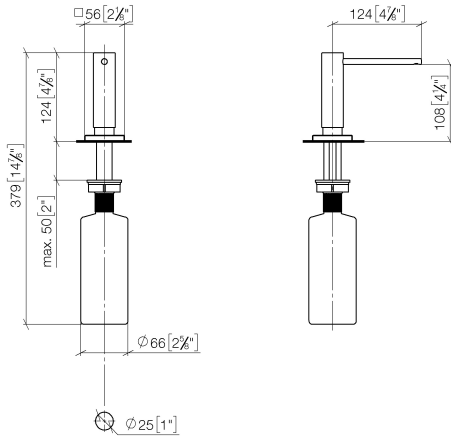

82 439 970 Produktversion ab 01.04.2025

- Ausladung 124 mm
- 500 ml Flaschenvolumen
- von oben befüllbar
- schwenkbarer Pumpenkopf
- Höhe 124 mm
- Bohrungsdurchmesser 25 mm
- Einzelrosette 55 x 55 mm

Passt zu LOT

82 439 970 Produktversion ab 01.04.2025

mm [inches]

82 439 970 Produktversion ab 01.04.2025

Ersatzteile für die
anderen
Oberflächenvarianten
finden Sie hier:
Chrom

Ersatzteilstückliste

Nr.	Artikelnummer	Benennung	Verbaumenge	Lieferzeit
1	90 10 10 538 00-08	Spender Kopf kpl. Einbauvariante mit Rosette - Platin	1,00	60
7	08 10 10 517 90	Mutter Schaft-Spender 45 x 45 x 15 mm -	1,00	2
8	90 10 10 603 00 90	Flasche für Einbau-Spender 500 ml -	1,00	2
4	09 14 10 151 90	O-Ring 23 x 1 mm -	1,00	2
3	08 10 10 624 90	Scheibe Ø 46,5 x 37 x 1 mm -	1,00	2
6	09 14 05 014 90	Dichtung NBR 70 48,0 x 27,0 x 3,0 mm -	1,00	2
5	08 10 10 527 90	Schaft Mit Druckbetätigung für zwei Verbraucher M24 x 1,25 x 99 mm -	1,00	2
2	08 27 97 505-08	Rosette 55 x 55 x 9 mm - Platin	1,00	-