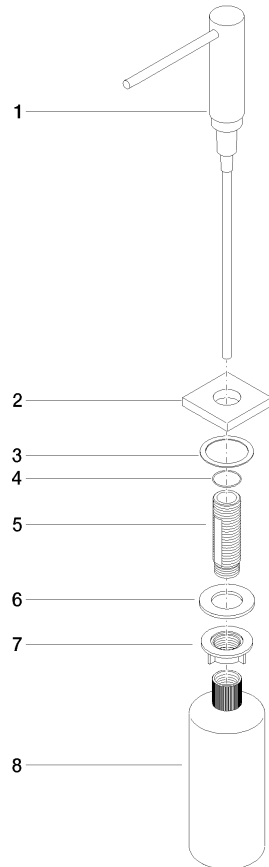

82 439 970 Produktversion ab 01.04.2025

- Ausladung 124 mm
- 500 ml Flaschenvolumen
- von oben befüllbar
- schwenkbarer Pumpenkopf
- Höhe 124 mm
- Bohrungsdurchmesser 25 mm
- Einzelrosette 55 x 55 mm

Passt zu LOT

	Platin	82 439 970-08
	Chrom	82 439 970-00
	Platin gebürstet	82 439 970-06
	Messing (23kt Gold)	82 439 970-09
	Dark Brass matt	82 439 970-16
	Dark Bronze matt	82 439 970-17
	Dark Chrome	82 439 970-19
	Messing gebürstet (23kt Gold)	82 439 970-28
	Bronze gebürstet	82 439 970-42
	Champagne gebürstet (22kt Gold)	82 439 970-46
	Champagne (22kt Gold)	82 439 970-47
	Cyprum	82 439 970-49
	Chrom gebürstet (Edelstahl-Look)	82 439 970-93
	Dark Platinum gebürstet	82 439 970-99

82 439 970 Produktversion ab 01.04.2025

mm [inches]

82 439 970 Produktversion ab 01.04.2025

Ersatzteile für die
anderen
Oberflächenvarianten
finden Sie hier:
Chrom

Ersatzteilstückliste

Nr.	Artikelnummer	Benennung	Verbaumenge	Lieferzeit
1	90 10 10 538 00-08	Spender Kopf kpl. Einbauvariante mit Rosette - Platin	1,00	60
7	08 10 10 517 90	Mutter Schaft-Spender 45 x 45 x 15 mm -	1,00	2
8	90 10 10 603 00 90	Flasche für Einbau-Spender 500 ml -	1,00	2
4	09 14 10 151 90	O-Ring 23 x 1 mm -	1,00	2
3	08 10 10 624 90	Scheibe Ø 46,5 x 37 x 1 mm -	1,00	2
6	09 14 05 014 90	Dichtung NBR 70 48,0 x 27,0 x 3,0 mm -	1,00	2
5	08 10 10 527 90	Schaft Mit Druckbetätigung für zwei Verbraucher M24 x 1,25 x 99 mm -	1,00	2
2	08 27 97 505-08	Rosette 55 x 55 x 9 mm - Platin	1,00	-