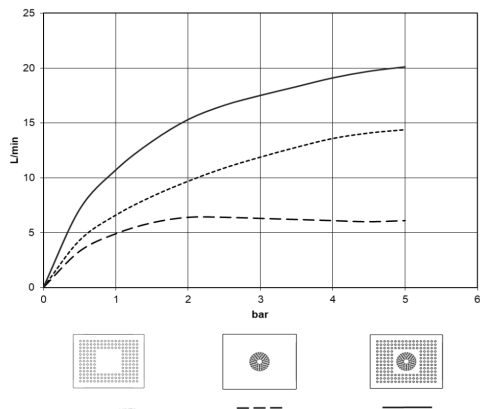

Benötigtes Zubehör

UP-Deckeneinbaukasten für Deckenanbindung mit Licht - 35 042 970 90

- Bausatz-Vormontage
- Min. Einbautiefe 90 mm
- Max. Einbautiefe 115 mm
- 2x Anschluss IG 1/2"
- Input 100-240V AC 50-60Hz
- Output 350 mA SELV / Class 2
- Bauseits vorzusehen: Lichtschalter

Regenbrause für Deckenanbindung mit Licht 300 x 240 mm - Champagne (22kt SERIENSPEZIFISCH Gold)

28 042 980 Produktversion ab 01.05.2022
mm [inches]

Durchflussdiagramm

Codes & Standards

DIN 4109

ISO 3822

Scottish Water
Byelaws