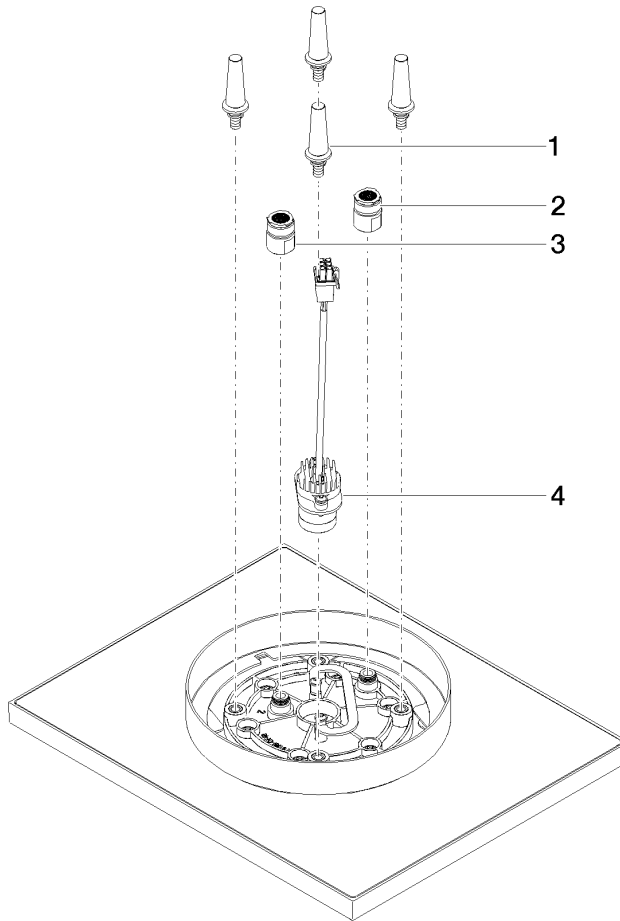

Benötigtes Zubehör

UP-Deckeneinbaukasten für Deckenanbindung mit Licht - 35 042 970 90

- Bausatz-Vormontage
- Min. Einbautiefe 90 mm
- Max. Einbautiefe 115 mm
- 2x Anschluss IG 1/2"
- Input 100-240V AC 50-60Hz
- Output 350 mA SELV / Class 2
- Bauseits vorzusehen: Lichtschalter

Regenbrause für Deckenanbindung mit Licht 300 x 240 mm - Champagne (22kt SERIENSPEZIFISCH Gold)

28 042 980 Produktversion ab 01.05.2022
mm [inches]

Durchflussdiagramm

Codes & Standards

DIN 4109

ISO 3822

Scottish Water
Byelaws

UK Water Supply
Regulations

Ü-Zeichen

Regenbrause für Deckenanbindung mit Licht 300 x 240 mm - Champagne (22kt SERIENSPEZIFISC Gold)

28 042 980 Produktversion ab 01.05.2022

Zertifikate

LGA_38

WRAS_240502

Regenbrause für Deckenanbindung mit Licht 300 x 240 mm - Champagne (22kt SERIENSPEZIFISCH Gold)

28 042 980 Produktversion ab 01.05.2022

Ersatzteilstückliste

Nr.	Artikelnummer	Benennung	Verbaumenge	Lieferzeit
2	90 24 03 309 01 90	Anschluss -	1,00	2
1	90 17 20 263 00 90	Befestigungssatz -	1,00	2
4	90 10 01 225 00 90	RGBW LED-Spot Regenbrause -	1,00	2
3	90 24 03 309 00 90	Anschluss -	1,00	2