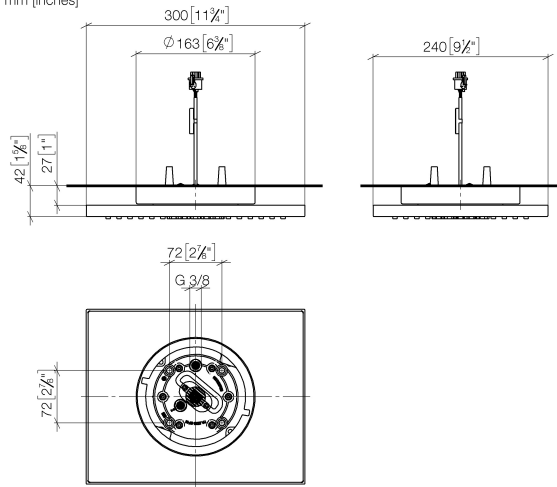

Regenbrause für Deckenanbindung mit Licht 300 x 240 mm - Champagne (22kt SERIENSPEZIFISCH Gold)

28 042 980 Produktversion ab 01.05.2022

- Regenbrause 300 x 240 mm
- PURE RAIN, Durchfluss max. 12 l/min (bei 3 Bar)
- PURIFY RAIN, Durchfluss max. 6 l/min (bei 3 Bar)
- Deckenabstand Unterkante Brause 40 mm
- mit Antikalk-System

Benötigtes Zubehör

UP-Deckeneinbaukasten für Deckenanbindung mit Licht - 35 042 970 90

- Bausatz-Vormontage
- Min. Einbautiefe 90 mm
- Max. Einbautiefe 115 mm
- 2x Anschluss IG 1/2"
- Input 100-240V AC 50-60Hz
- Output 350 mA SELV / Class 2
- Bauseits vorzusehen: Lichtschalter

Regenbrause für Deckenanbindung mit Licht 300 x 240 mm - Champagne (22kt SERIENSPEZIFISCH Gold)

28 042 980 Produktversion ab 01.05.2022
mm [inches]

Durchflussdiagramm

Codes & Standards

DIN 4109

ISO 3822

Scottish Water
Byelaws

UK Water Supply
Regulations

Ü-Zeichen

Regenbrause für Deckenanbindung mit Licht 300 x 240 mm - Champagne (22kt SERIENSPEZIFISC Gold)

28 042 980 Produktversion ab 01.05.2022

Zertifikate

LGA_38

WRAS_240502

Regenbrause für Deckenanbindung mit Licht 300 x 240 mm - Champagne (22kt SERIENSPEZIFISCH Gold)