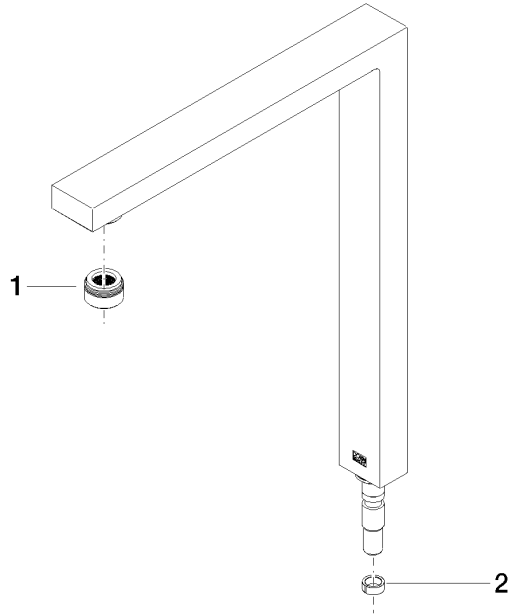

Auslauf 336 x 272 x 36 mm, 8 l/min. - Dark Platinum gebürstet

ERSATZTEILE

90 11 06 188 06

Auslauf 336 x 272 x 36 mm, 8 l/min. - Dark Platinum gebürstet

ERSATZTEILE

90 11 06 188 06

90 11 06 188 06

Ersatzteile für die
anderen
Oberflächenvarianten
finden Sie hier:
Chrom

Ersatzteilstückliste

Nr.	Artikelnummer	Benennung	Verbaumenge	Lieferzeit
1	90 23 01 029 01-99	Luftsprudler M24x1 8,0 l/min. - Dark Platinum gebürstet	1,00	20
2	90 14 15 020 03 90	Stützring -	1,00	2