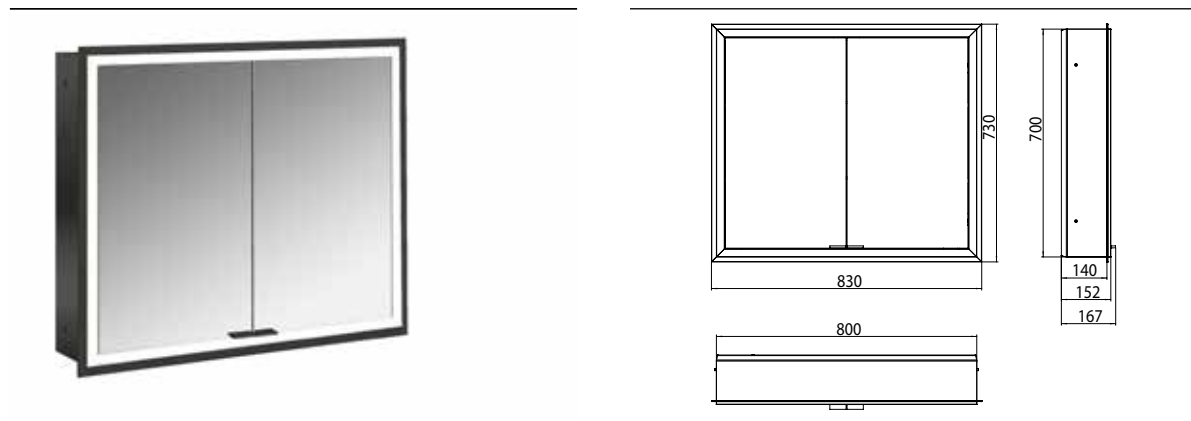

PRODUKTINFORMATION

Lichtspiegelschrank prime, 800 mm, 2 Türen, Unterputzmodell, IP 20 schwarz/spiegel

Art.-Nr.9497 133 72

mit Lichtpaket, mit verspiegelter Glasrückwand, 2 stufenlos einstellbare Ablagen, 2 Türen, 1 Steckdose und 2 Lichttaster (Helligkeit und Lichtfarbe - kalt/warm - stufenlos dimmbar), Höhe: 730 mm, LED-Beleuchtung rundum