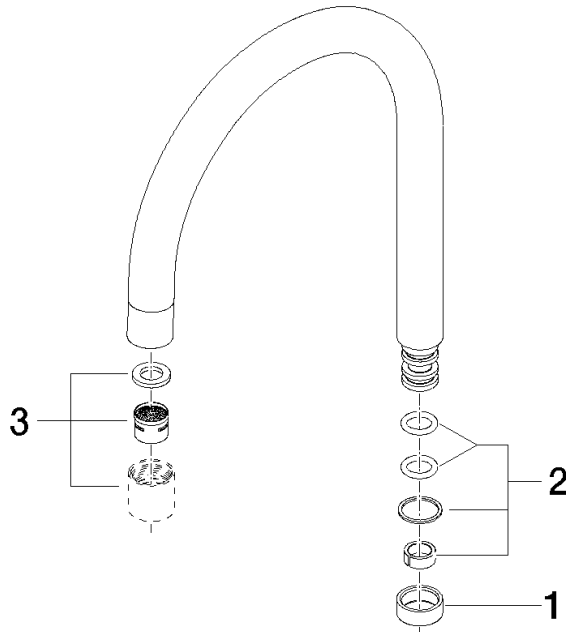

90 28 22 066 00

	Chrom	90 28 22 066 00-00
	chrom gebürstet (04)	90 28 22 066 00-04
	Platin gebürstet	90 28 22 066 00-06
	Platin	90 28 22 066 00-08
	Messing (23kt Gold)	90 28 22 066 00-09
	schwarz	90 28 22 066 00-13
	Messing gebürstet (23kt Gold)	90 28 22 066 00-28

Auslauf 165 mm - Chrom

ERSATZTEILE

---

90 28 22 066 00

Auslauf 165 mm - Chrom

ERSATZTEILE

---

90 28 22 066 00

### Ersatzteilstückliste

Nr.	Artikelnummer	Benennung	Verbaumenge	Lieferzeit
3	90 23 01 025 00-00	Luftsprudler M18xIG - Chrom	1,00	2
1	09 28 10 020-00	Ring Ø 20 x 7,5 mm - Chrom	1,00	10
2	90 14 15 020 00 90	Dichtungssatz für Auslauf 70 x 110 x 10 mm -	1,00	2