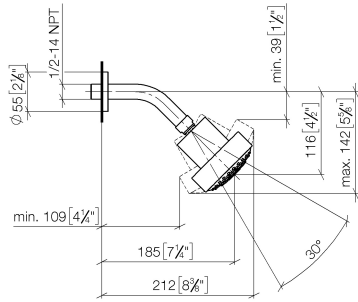

28 508 979

- Ausladung 200 mm
- Kugelgelenk 30° schwenkbar
- Dreifach verstellbar: COMPACT RAIN, COMPACT SOFT FLOW, COMPACT AQUAPRESSURE FLOW, Durchfluss max. 9 l/min (bei 3 Bar)
- Funktion ab: 7 l/min
- mit Antikalk-System
- Brausekopf Ø 92 mm
- Rosette Ø 55 mm
- Anschluss 1/2"

Empfohlenes Zubehör

UP-Wandwinkel - 35 085 970 90

- Min. Einbautiefe 90 mm
- Max. Einbautiefe 163 mm

28 508 979

mm [inches]

Durchflussdiagramm