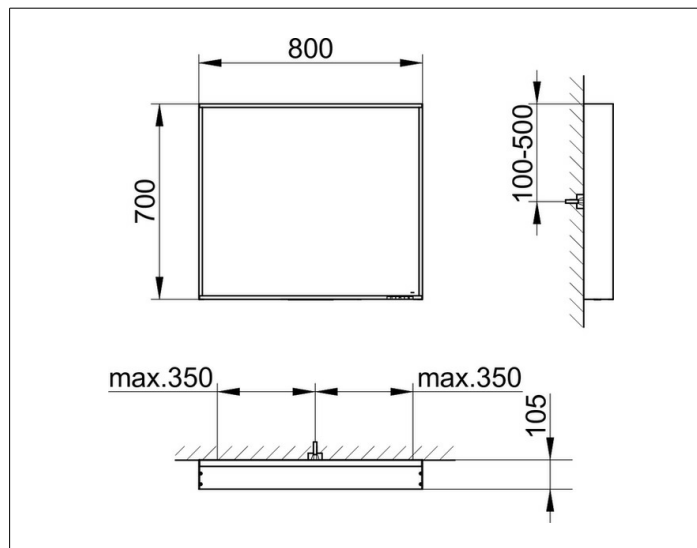

X-Line

3329618250 Lichtspiegel

PRODUKT

ZEICHNUNG

EEK: C , 33 kWh/1000h

OBERFLÄCHE

cashmere

ABMESSUNG

800 x 700 x 105 mm