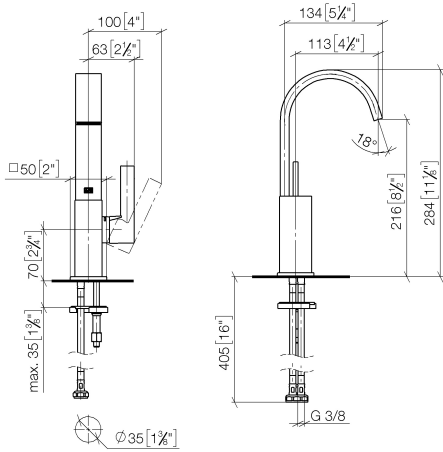

**MEM Waschtisch-Einhandbatterie ohne Ablaufgarnitur - Dark Platinum gebürstet**

MEM

33 522 782 Produktversion ab 01.09.2022

- Ausladung 113 mm
- starrer Auslauf
- rechteckiger luftangereicherter Strahl
- Armaturenhöhe 284 mm
- Höhe bis Luftsprudler 216 mm
- Bohrungsdurchmesser 35 mm
- 2x Druckschlauch M 10 x 1 eingeschraubt, dichtheitsgeprüft
- Durchfluss max. 5,7 l/min
- bleifrei
- Dieses Produkt leistet einen Beitrag zur Erfüllung der Vorgaben von nachhaltigen Gebäudezertifizierungen, z.B. LEED®, BREEAM®, DGNB

33 522 782 Produktversion ab 01.09.2022  
mm [inches]

**Durchflussdiagramm**

**Codes & Standards**

DIN 4109

Executive Order  
no. 1007

ISO 3822

Ü-Zeichen

MEM Waschtisch-Einhandbatterie ohne Ablaufgarnitur - Dark Platinum  
gebürstet

MEM

33 522 782 Produktversion ab 01.09.2022

Ersatzteile für die  
anderen  
Oberflächenvarianten  
finden Sie hier:  
Chrom

**Ersatzteilstückliste**

Nr.	Artikelnummer	Benennung	Verbaumenge	Lieferzeit
11	04 30 11 038 00 90	Befestigung mit O-Ring Ø40 x 4 mm Ø 52 x 1,5 mm -	1,00	2
4	09 14 10 137 90	O-Ring EPDM 70 29,0 x 2,0 mm -	1,00	2
7	90 20 86 004 00-99	Hebel - Dark Platinum gebürstet	1,00	20
8	90 27 66 021 00-99	Rosette - Dark Platinum gebürstet	1,00	20
2	90 15 05 042 00 90	Kartusche Ø 25 x 52 mm -	1,00	2
5	90 14 10 063 00 90	O-Ring EPDM 70 26,0 x 2,0 mm -	1,00	2
3	09 24 04 288 90	Befestigung Mutter Ø 34 x 26,5 mm -	1,00	2
1	90 28 22 365 10-99	Auslauf - Dark Platinum gebürstet	1,00	20
10	09 31 11 012 90	Befestigung Gewindebolzen M8 x110 mm -	1,00	2
6	90 28 30 051 00-99	Haube - Dark Platinum gebürstet	1,00	20
9	04 30 04 100 00 90	Druckschlauch M8x1 x 3/8" x 420 mm -	2,00	2