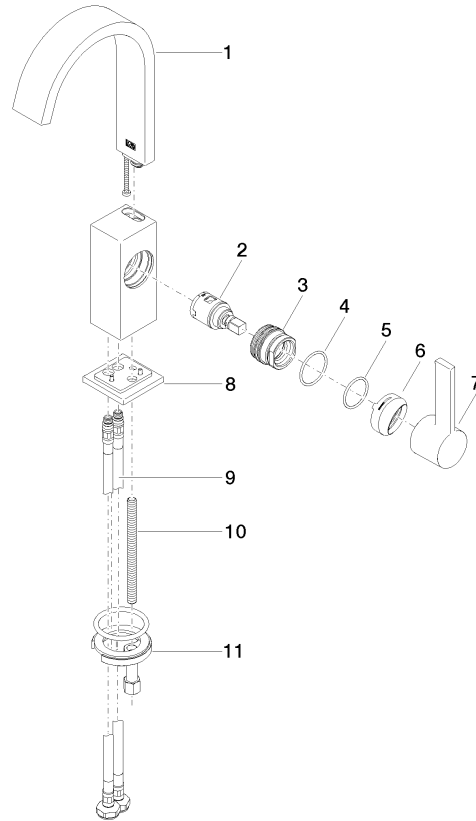

**MEM Waschtisch-Einhandbatterie ohne Ablaufgarnitur - Dark Platinum gebürstet**

MEM

33 522 782 Produktversion ab 01.09.2022

- Ausladung 113 mm
- starrer Auslauf
- rechteckiger luftangereicherter Strahl
- Armaturenhöhe 284 mm
- Höhe bis Luftsprudler 216 mm
- Bohrungsdurchmesser 35 mm
- 2x Druckschlauch M 10 x 1 eingeschraubt, dichtheitsgeprüft
- Durchfluss max. 5,7 l/min
- bleifrei
- Dieses Produkt leistet einen Beitrag zur Erfüllung der Vorgaben von nachhaltigen Gebäudezertifizierungen, z.B. LEED®, BREEAM®, DGNB

33 522 782 Produktversion ab 01.09.2022  
mm [inches]

**Durchflussdiagramm**

**Codes & Standards**

DIN 4109

Executive Order  
no. 1007

ISO 3822

Ü-Zeichen

MEM Waschtisch-Einhandbatterie ohne Ablaufgarnitur - Dark Platinum  
gebürstet

---

MEM

33 522 782 Produktversion ab 01.09.2022

Zertifikate

---

GDV\_0400

LGA\_28

**MEM Waschtisch-Einhandbatterie ohne Ablaufgarnitur - Dark Platinum  
gebürstet**

MEM

33 522 782 Produktversion ab 01.09.2022

Ersatzteile für die  
anderen  
Oberflächenvarianten  
finden Sie hier:  
Chrom

**Ersatzteilstückliste**

Nr.	Artikelnummer	Benennung	Verbaumenge	Lieferzeit
11	04 30 11 038 00 90	Befestigung mit O-Ring Ø40 x 4 mm Ø 52 x 1,5 mm -	1,00	2
4	09 14 10 137 90	O-Ring EPDM 70 29,0 x 2,0 mm -	1,00	2
7	90 20 86 004 00-99	Hebel - Dark Platinum gebürstet	1,00	20
8	90 27 66 021 00-99	Rosette - Dark Platinum gebürstet	1,00	20
2	90 15 05 042 00 90	Kartusche Ø 25 x 52 mm -	1,00	2
5	90 14 10 063 00 90	O-Ring EPDM 70 26,0 x 2,0 mm -	1,00	2
3	09 24 04 288 90	Befestigung Mutter Ø 34 x 26,5 mm -	1,00	2
1	90 28 22 365 10-99	Auslauf - Dark Platinum gebürstet	1,00	20
10	09 31 11 012 90	Befestigung Gewindebolzen M8 x110 mm -	1,00	2
6	90 28 30 051 00-99	Haube - Dark Platinum gebürstet	1,00	20
9	04 30 04 100 00 90	Druckschlauch M8x1 x 3/8" x 420 mm -	2,00	2