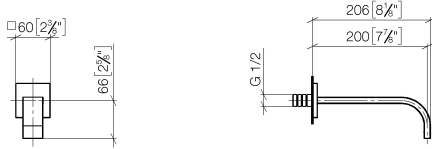

13 800 782

- Ausladung 200 mm
- starrer Auslauf
- rechteckiger luftangereicherter Strahl
- Bohrungsdurchmesser 37 mm
- Rosette 60 x 60 mm
- Anschluss 1/2"
- Durchfluss max. 5,7 l/min
- bleifrei
- Dieses Produkt leistet einen Beitrag zur Erfüllung der Vorgaben von nachhaltigen Gebäudezertifizierungen, z.B. LEED®, BREEAM®, DGNB

13 800 782

mm [inches]

Durchflussdiagramm

Codes & Standards

Scottish Water
Byelaws

UK Water Supply
Regulations

MEM Waschtisch-Wand-Auslauf ohne Ablaufgarnitur - Dark Chrome

MEM