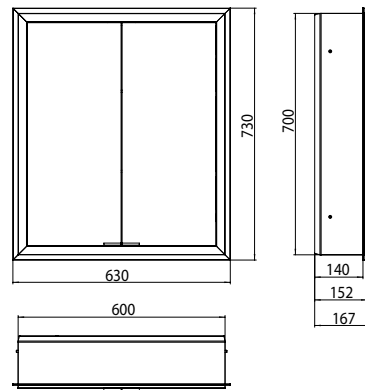

## PRODUKTINFORMATION

Lichtspiegelschrank prime, 600 mm, 2 Türen, Unterputzmodell, IP 20 aluminium/spiegel

Art.-Nr.9497 050 71

mit verspiegelter- oder weißer Glasrückwand, 2 stufenlos einstellbare Ablagen, 2 Türen, 1 Steckdose und 1 Lichtschalter, Höhe: 730 mm, LED-Beleuchtung rundum (ca. 4.000 K)