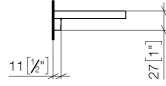

**Gittereinsatz - Lichtgrau** 82 482 970-52  
 ●Gittereinsätze aus Kunststoff

Benötigtes Zubehör

**Gittereinsatz - Taupe** 82 482 970-53  
 ●Gittereinsätze aus Kunststoff

83 482 970

mm [inches]

83 482 970

Ersatzteile für die  
anderen  
Oberflächenvarianten  
finden Sie hier:  
Chrom