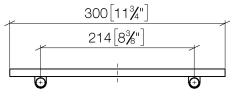

**Gittereinsatz - Lichtgrau** 82 482 970-52  
 ●Gittereinsätze aus Kunststoff

Benötigtes Zubehör

**Gittereinsatz - Taupe** 82 482 970-53  
 ●Gittereinsätze aus Kunststoff

83 482 970

mm [inches]

83 482 970

Ersatzteile für die  
anderen  
Oberflächenvarianten  
finden Sie hier:  
Chrom