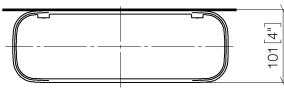

83 482 970

- Breite 300 mm
- Höhe 26 mm
- Ausladung 100 mm
- ohne Gittereinsatz

	Dark Chrome	83 482 970-19
	Chrom	83 482 970-00
	Platin gebürstet	83 482 970-06
	Platin	83 482 970-08
	Weiß matt	83 482 970-10
	Dark Brass matt	83 482 970-16
	Dark Bronze matt	83 482 970-17
	Light Gold	83 482 970-26
	Light Gold gebürstet	83 482 970-27
	Messing gebürstet (23kt Gold)	83 482 970-28
	Schwarz matt	83 482 970-33
	Bronze gebürstet	83 482 970-42
	Champagne gebürstet (22kt Gold)	83 482 970-46
	Champagne (22kt Gold)	83 482 970-47
	Chrom gebürstet	83 482 970-93
	Dark Platinum gebürstet	83 482 970-99

**Gittereinsatz - Lichtgrau** 82 482 970-52  
 ●Gittereinsätze aus Kunststoff

Benötigtes Zubehör

**Gittereinsatz - Taupe** 82 482 970-53  
 ●Gittereinsätze aus Kunststoff

83 482 970

mm [inches]

83 482 970

Ersatzteile für die  
anderen  
Oberflächenvarianten  
finden Sie hier:  
Chrom