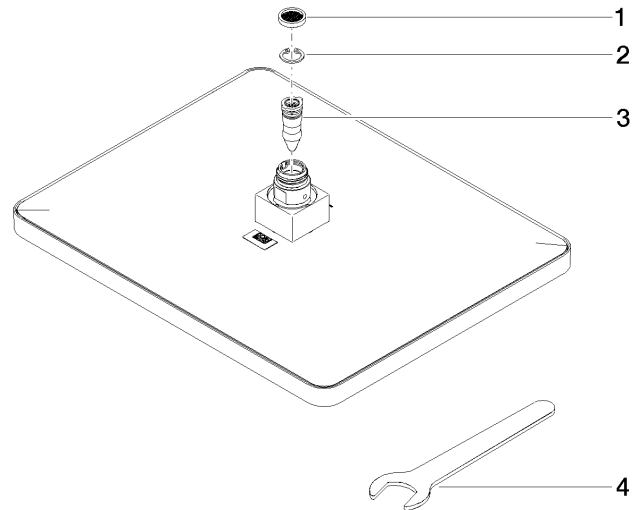

Regenbrause eckig 300 x 240 mm - Platin

ERSATZTEILE

04 12 05 062 00

Regenbrause eckig 300 x 240 mm - Platin

ERSATZTEILE

04 12 05 062 00

04 12 05 062 00

Ersatzteile für die
anderen
Oberflächenvarianten
finden Sie hier:
Chrom

Ersatzteilstückliste

Nr.	Artikelnummer	Benennung	Verbaumenge	Lieferzeit
1	09 23 01 039 90	Siebichtung Ø 19 x 5,5 mm -	1,00	2
4	90 30 09 069 00 90	Montageschlüssel -	1,00	2
2	09 16 01 014 90	Ring Sicherungsring Ø 15 x 1 mm -	1,00	2
3	90 18 40 282 00 90	Rohrbelüfter Einsatz -	1,00	2