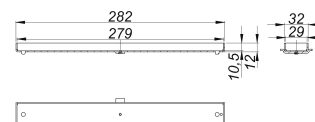

Abdeckung CeraFloor/CeraFrame Individual rotgold matt

Artikelnummer: 537652

GTIN: 4001636537652

Rabattgruppe: 11

Beschreibung:

Abdeckung CeraFloor/CeraFrame Individual rotgold matt

Abdeckung zu Duschrinnen CeraFloor Individual und CeraFrame Individual, zum Befliesen mit individuellen Bodenbelägen.