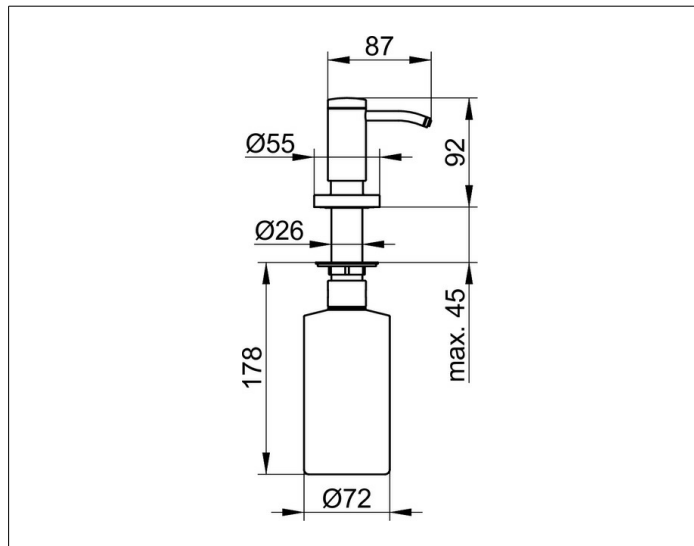

**Plan**

14949070200 Lotionspender

**PRODUKT**

**ZEICHNUNG**

**PRODUKTBESCHREIBUNG**

für Einbau in Waschtisch oder Waschtischplatte  
 Füllmenge: ca. 500 ml  
 Dosiermenge: ca. 1 ml/Hub

**OBERFLÄCHE**

Edelstahl

**AUSSCHREIBUNGSTEXT**

KEUCO PLAN Lotionspender 14949070200  
 Einbaumodell zur Untertischmontage  
 Lotionspender aus hochwertigem Edelstahl  
 in ästhetischem, funktionalem Design  
 Einbaumodell, zur verdeckten Untertischmontage  
 in Waschtische und Waschtischplatten  
 bis zu einer maximalen Stärke von 45 mm,  
 komplett mit abschraubbarem Untertisch-Kunststoffspender  
 Befüllen von oben durch rausschrauben der Pumpe  
 Füllmenge bis 500 ml, für handelsübliche Flüssigseifen  
 Dosiermenge ca. 0,5 ml/Hub  
 Zum Einbau ist eine Bohrung im Waschtisch/in der Waschtischplatte  
 von 26,3 mm notwendig, welche nach der Montage durch  
 eine verchromte Design-Rosettenkappe verdeckt wird,  
 sichtbare Spenderhöhe 92 mm, Ausladung 86 mm