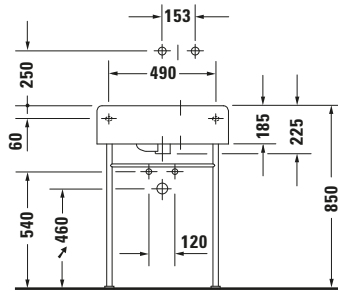

Duravit Design Classics # 0685600000

Waschtisch

Basis Angaben	
Langbezeichnung	Duravit Duravit Design Classics Waschtisch Scola 615 mm Weiß Hochglanz, Hahnlochbank, Anzahl Hahnlöcher pro Waschplatz: 0, Überlauf – 0685600000

Beschreibungstexte	
Ausschreibungstext	Duravit Duravit Design Classics Waschtisch Scola Weiß Hochglanz 615 mm, Sanitärkeramik, Wandhängend, Überlauf, Position Ablauf: Mitte, Von unten glasiert, Ablagefläche: Links, Anzahl Becken: 1, Beckenform: Rund, Position Becken: Rechts, Position Hahnloch: Ohne, Weiß Hochglanz, Geeignet für Fußgestell, Hahnlochbank, CE-Kennzeichen-1: EN 14688, EAN Nr.: 4021534096907, Artikelgewicht: 24 kg, Beckenbreite: 385 mm, Beckentiefe: 385 mm, Abmessungen (Breite / Länge x Tiefe / Breite x Höhe): 615 x 460 x 225 mm, Artikel Nr.: 0685600000