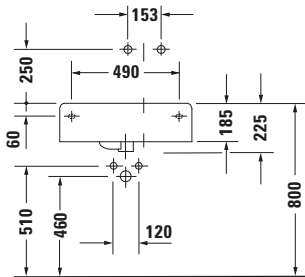

Duravit Design Classics # 0685600000

Waschtisch

Basis Angaben	
Langbezeichnung	Duravit Duravit Design Classics Waschtisch Scola 615 mm Weiß Hochglanz, Hahnlochbank, Anzahl Hahnlöcher pro Waschplatz: 0, Überlauf – 0685600000

Beschreibungstexte	
Ausschreibungstext	Duravit Duravit Design Classics Waschtisch Scola Weiß Hochglanz 615 mm, Sanitärkeramik, Wandhängend, Überlauf, Position Ablauf: Mitte, Von unten glasiert, Ablagefläche: Links, Anzahl Becken: 1, Beckenform: Rund, Position Becken: Rechts, Position Hahnloch: Ohne, Weiß Hochglanz, Geeignet für Fußgestell, Hahnlochbank, CE-Kennzeichen-1: EN 14688, EAN Nr.: 4021534096907, Artikelgewicht: 24 kg, Beckenbreite: 385 mm, Beckentiefe: 385 mm, Abmessungen (Breite / Länge x Tiefe / Breite x Höhe): 615 x 460 x 225 mm, Artikel Nr.: 0685600000