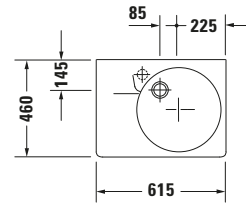

Duravit Design Classics # 0685600000

Waschtisch

Basis Angaben	
Langbezeichnung	Duravit Duravit Design Classics Waschtisch Scola 615 mm Weiß Hochglanz, Hahnlochbank, Anzahl Hahnlöcher pro Waschplatz: 0, Überlauf – 0685600000

Spezifikationen	
Farbe	
Farbwert	Weiß
Innenfarbe	Weiß
Aussenfarbe	Weiß
Glanzgrad	Hochglanz
Glanzgrad Innen	Hochglanz
Glanzgrad Außen	Hochglanz
Überlauf	
Überlauf	✓
Material	
Material	Keramik

Features	
Waschplatz	
Hahnlochbank	✓
Waschtisch	
Von unten glasiert	✓

Logistik	
Artikelgewicht	24 kg

Passende Produkte	
Passende Artikel	
	Push-open Ventil # 0050524600 Universal
	Push-open Ventil # 005052 Universal
	Push-open Ventil # 0050521000 Universal
	Designsiphon # 0050364600 Universal
	Designsiphon # 0050361000 Universal

Beschreibungstexte	
Ausschreibungstext	Duravit Duravit Design Classics Waschtisch Scola Weiß Hochglanz 615 mm, Sanitärkeramik, Wandhängend, Überlauf, Position Ablauf: Mitte, Von unten glasiert, Ablagefläche: Links, Anzahl Becken: 1, Beckenform: Rund, Position Becken: Rechts, Position Hahnloch: Ohne, Weiß Hochglanz, Geeignet für Fußgestell, Hahnlochbank, CE-Kennzeichen-1: EN 14688, EAN Nr.: 4021534096907, Artikelgewicht: 24 kg, Beckenbreite: 385 mm, Beckentiefe: 385 mm, Abmessungen (Breite / Länge x Tiefe / Breite x Höhe): 615 x 460 x 225 mm, Artikel Nr.: 0685600000

Weitere Informationen finden Sie hier

<https://pro.duravit.de/p/0685600000>