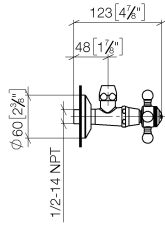

22 900 361 Produktversion ab 01.05.2024

- Rosette Ø 60 mm
- Porzellanplättchen HOT

	Platin	22 900 361-08
	Chrom	22 900 361-00
	Gold (23,9kt)	22 900 361-01
	bronze	22 900 361-02
	Platin gebürstet	22 900 361-06
	Messing (23kt Gold)	22 900 361-09
	Weiß matt	22 900 361-10
	weiß	22 900 361-12
	Dark Brass matt	22 900 361-16
	Dark Bronze matt	22 900 361-17
	Messing gebürstet (23kt Gold)	22 900 361-28
	Bronze gebürstet	22 900 361-42
	Dark Platinum gebürstet	22 900 361-99

22 900 361 Produktversion ab 01.05.2024

mm [inches]

Durchflussdiagramm

22 900 361 Produktversion ab 01.05.2024

Ersatzteile für die
anderen
Oberflächenvarianten
finden Sie hier:
Chrom

Ersatzteilstückliste

Nr.	Artikelnummer	Benennung	Verbaumenge	Lieferzeit
9	09 26 01 011 90	Abdeckung Porzellanplättchen HOT -	1,00	2
7	09 20 36 002-08	Griff Ø 29,5 x 30 mm - Platin	1,00	40
11	04 30 30 029 00 90	Befestigung diebstahlgesichert -	1,00	2
5	04 20 36 002 07-08	Griff Hot - Platin	1,00	40
2	90 23 30 040 00-08	Verschraubung - Platin	1,00	40
1	04 27 01 003 00-08	Rosette Ø 60 x 15 mm - Platin	1,00	-
Ersatzteil nicht mehr bestellbar, bitte bestellen Sie den Nachfolgeartikel				
10	09 20 36 005-08	Griff Ø 28 x 7 mm - Platin	1,00	40
3	90 90 03 023 01 90	Oberteil Fettkammer 1/2" -	1,00	2
8	09 20 83 006 90	Griff Ø 21 x 7,5 mm -	1,00	2
4	09 21 02 055-08	Haube 24 x 29 x 30 mm - Platin	1,00	40
6	09 20 36 004-08	Griff 15 x 15 x 28 mm - Platin	4,00	40