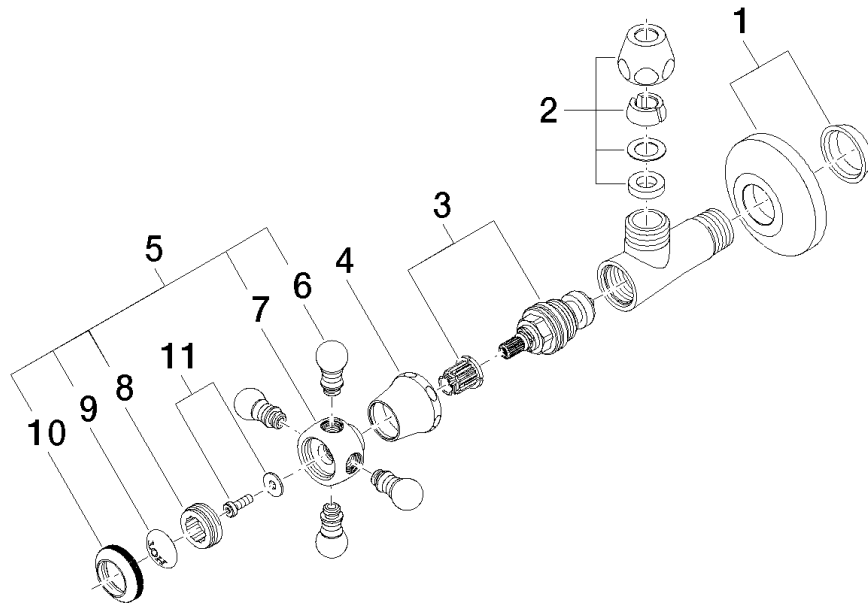

22 900 361 Produktversion ab 01.05.2024

- Rosette Ø 60 mm
- Porzellanplättchen HOT

	Platin	22 900 361-08
	Chrom	22 900 361-00
	Gold (23,9kt)	22 900 361-01
	bronze	22 900 361-02
	Platin gebürstet	22 900 361-06
	Messing (23kt Gold)	22 900 361-09
	Weiß matt	22 900 361-10
	weiß	22 900 361-12
	Dark Brass matt	22 900 361-16
	Dark Bronze matt	22 900 361-17
	Messing gebürstet (23kt Gold)	22 900 361-28
	Bronze gebürstet	22 900 361-42
	Dark Platinum gebürstet	22 900 361-99

22 900 361 Produktversion ab 01.05.2024

mm [inches]

Durchflussdiagramm

22 900 361 Produktversion ab 01.05.2024

Ersatzteile für die
anderen
Oberflächenvarianten
finden Sie hier:
Chrom

Ersatzteilstückliste

Nr.	Artikelnummer	Benennung	Verbaumenge	Lieferzeit
9	09 26 01 011 90	Abdeckung Porzellanplättchen HOT -	1,00	2
7	09 20 36 002-08	Griff Ø 29,5 x 30 mm - Platin	1,00	40
11	04 30 30 029 00 90	Befestigung diebstahlgesichert -	1,00	2
5	04 20 36 002 07-08	Griff Hot - Platin	1,00	40
2	90 23 30 040 00-08	Verschraubung - Platin	1,00	40
1	04 27 01 003 00-08	Rosette Ø 60 x 15 mm - Platin	1,00	-
Ersatzteil nicht mehr bestellbar, bitte bestellen Sie den Nachfolgeartikel				
10	09 20 36 005-08	Griff Ø 28 x 7 mm - Platin	1,00	40
3	90 90 03 023 01 90	Oberteil Fettkammer 1/2" -	1,00	2
8	09 20 83 006 90	Griff Ø 21 x 7,5 mm -	1,00	2
4	09 21 02 055-08	Haube 24 x 29 x 30 mm - Platin	1,00	40
6	09 20 36 004-08	Griff 15 x 15 x 28 mm - Platin	4,00	40