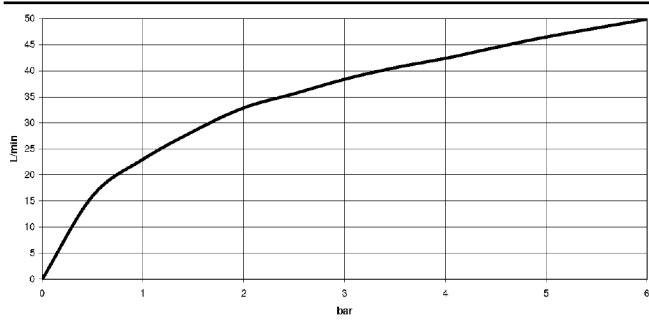

22 900 361 Produktversion ab 01.05.2024

- Rosette Ø 60 mm
- Porzellanplättchen HOT

	Platin	22 900 361-08
	Chrom	22 900 361-00
	Gold (23,9kt)	22 900 361-01
	bronze	22 900 361-02
	Platin gebürstet	22 900 361-06
	Messing (23kt Gold)	22 900 361-09
	Weiß matt	22 900 361-10
	weiß	22 900 361-12
	Dark Brass matt	22 900 361-16
	Dark Bronze matt	22 900 361-17
	Messing gebürstet (23kt Gold)	22 900 361-28
	Bronze gebürstet	22 900 361-42
	Dark Platinum gebürstet	22 900 361-99

22 900 361 Produktversion ab 01.05.2024

mm [inches]

Durchflussdiagramm

22 900 361 Produktversion ab 01.05.2024

Ersatzteile für die
anderen
Oberflächenvarianten
finden Sie hier:
Chrom

Ersatzteilstückliste

Nr.	Artikelnummer	Benennung	Verbaumenge	Lieferzeit
9	09 26 01 011 90	Abdeckung Porzellanplättchen HOT -	1,00	2
7	09 20 36 002-08	Griff Ø 29,5 x 30 mm - Platin	1,00	40
11	04 30 30 029 00 90	Befestigung diebstahlgesichert -	1,00	2
5	04 20 36 002 07-08	Griff Hot - Platin	1,00	40
2	90 23 30 040 00-08	Verschraubung - Platin	1,00	40
1	04 27 01 003 00-08	Rosette Ø 60 x 15 mm - Platin	1,00	-
Ersatzteil nicht mehr bestellbar, bitte bestellen Sie den Nachfolgeartikel				
10	09 20 36 005-08	Griff Ø 28 x 7 mm - Platin	1,00	40
3	90 90 03 023 01 90	Oberteil Fettkammer 1/2" -	1,00	2
8	09 20 83 006 90	Griff Ø 21 x 7,5 mm -	1,00	2
4	09 21 02 055-08	Haube 24 x 29 x 30 mm - Platin	1,00	40
6	09 20 36 004-08	Griff 15 x 15 x 28 mm - Platin	4,00	40