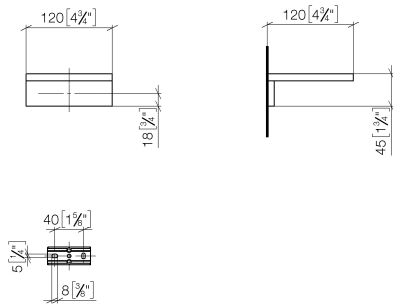

83 410 780

- Breite 120 mm
- Höhe 45 mm
- Ausladung 120 mm

	Platin	83 410 780-08
	Chrom	83 410 780-00
	Platin gebürstet	83 410 780-06
	Dark Brass matt	83 410 780-16
	Dark Bronze matt	83 410 780-17
	Dark Chrome	83 410 780-19
	Messing gebürstet (23kt Gold)	83 410 780-28
	Bronze gebürstet	83 410 780-42
	Champagne gebürstet (22kt Gold)	83 410 780-46
	Champagne (22kt Gold)	83 410 780-47
	Cyprum	83 410 780-49
	Dark Platinum gebürstet	83 410 780-99

83 410 780

mm [inches]

83 410 780

Ersatzteile für die
anderen
Oberflächenvarianten
finden Sie hier:
Chrom

Ersatzteilstückliste

Nr.	Artikelnummer	Benennung	Verbaumenge	Lieferzeit
5	09 30 30 069 90	Befestigung Zylinderschraube mit Innensechskant niedriger Kopf M4 x 16 mm -	2,00	2
2	08 17 78 507-08	Halter für Seifenschale 120 x 35 x 10 mm - Platin	1,00	-
Ersatzteil nicht mehr bestellbar, bitte bestellen Sie den Nachfolgeartikel				
1	08 17 78 601-08	Seifenschale 120 x 120 x 10 mm - Platin	1,00	-
Ersatzteil nicht mehr bestellbar, bitte bestellen Sie den Nachfolgeartikel				
6	05 17 20 718 00 90	Befestigungssatz 30 x 70 x 5 mm -	1,00	2
3	90 31 11 112 00 90	Befestigung Gewindestift M5 x 6 mm -	1,00	2
4	90 30 11 029 00 90	Anschluss Federring Ø 4 -	2,00	2