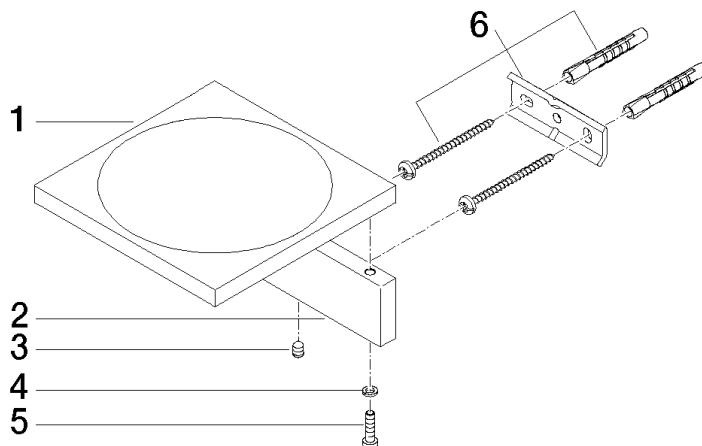

83 410 780

- Breite 120 mm
- Höhe 45 mm
- Ausladung 120 mm

	Platin	83 410 780-08
	Chrom	83 410 780-00
	Platin gebürstet	83 410 780-06
	Dark Brass matt	83 410 780-16
	Dark Bronze matt	83 410 780-17
	Dark Chrome	83 410 780-19
	Messing gebürstet (23kt Gold)	83 410 780-28
	Bronze gebürstet	83 410 780-42
	Champagne gebürstet (22kt Gold)	83 410 780-46
	Champagne (22kt Gold)	83 410 780-47
	Cyprum	83 410 780-49
	Dark Platinum gebürstet	83 410 780-99

83 410 780

mm [inches]

83 410 780

Ersatzteile für die
anderen
Oberflächenvarianten
finden Sie hier:
Chrom

Ersatzteilstückliste

Nr.	Artikelnummer	Benennung	Verbaumenge	Lieferzeit
5	09 30 30 069 90	Befestigung Zylinderschraube mit Innensechskant niedriger Kopf M4 x 16 mm -	2,00	2
2	08 17 78 507-08	Halter für Seifenschale 120 x 35 x 10 mm - Platin	1,00	-
Ersatzteil nicht mehr bestellbar, bitte bestellen Sie den Nachfolgeartikel				
1	08 17 78 601-08	Seifenschale 120 x 120 x 10 mm - Platin	1,00	-
Ersatzteil nicht mehr bestellbar, bitte bestellen Sie den Nachfolgeartikel				
6	05 17 20 718 00 90	Befestigungssatz 30 x 70 x 5 mm -	1,00	2
3	90 31 11 112 00 90	Befestigung Gewindestift M5 x 6 mm -	1,00	2
4	90 30 11 029 00 90	Anschluss Federring Ø 4 -	2,00	2