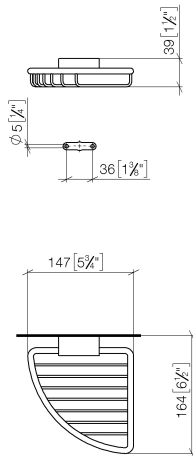

83 281 530 Produktversion ab 01.10.2023

- Breite 150 mm
- Höhe 40 mm
- Ausladung 165 mm

	Champagne gebürstet (22kt Gold)	83 281 530-46
	Chrom	83 281 530-00
	Chrom	83 281 530-0070
	Gold (23,9kt)	83 281 530-01
	chrom gebürstet (04)	83 281 530-04
	chrom edelmatt	83 281 530-05
	Platin gebürstet	83 281 530-06
	Platin	83 281 530-08
	Messing (23kt Gold)	83 281 530-09
	Weiß matt	83 281 530-10
	weiß	83 281 530-12
	schwarz	83 281 530-13
	Gold gebürstet (23,9kt)	83 281 530-14
	rot (15)	83 281 530-15
	Dark Brass matt	83 281 530-16
	Dark Bronze matt	83 281 530-17
	Dark Chrome	83 281 530-19
	Light Gold	83 281 530-26
	Light Gold gebürstet	83 281 530-27
	Messing gebürstet (23kt Gold)	83 281 530-28
	Schwarz matt	83 281 530-33
	chrom satin	83 281 530-41
	Bronze gebürstet	83 281 530-42
	Champagne (22kt Gold)	83 281 530-47
	Chrom gebürstet	83 281 530-93
	Dark Platinum gebürstet	83 281 530-99

83 281 530 Produktversion ab 01.10.2023

mm [inches]

83 281 530 Produktversion ab 01.10.2023

Ersatzteile für die
anderen
Oberflächenvarianten
finden Sie hier:
Chrom

Ersatzteilstückliste

Nr.	Artikelnummer	Benennung	Verbaumenge	Lieferzeit
2	09 17 20 030 90	Befestigung Wandhalter 46 x 22 x 12 mm -	1,00	2
5	09 31 11 002 90	Befestigung Gewindestift mit Innensechskant M8 x 10 mm -	1,00	2
1	05 30 31 025 00 90	Befestigung Schraube Halbrundkopf 4,5 x 60 mm -	1,00	2
3	08 17 30 501-46	Halter für Seifenkorb 57 x 28,5 x 22 mm - Champagne gebürstet (22kt Gold)	1,00	30
6	90 30 11 029 00 90	Anschluss Federring Ø 4 -	2,00	2
4	08 18 90 905-46	Korb 147 x 147 x 26 mm - Champagne gebürstet (22kt Gold)	1,00	30
7	09 30 30 054 90	Befestigung Zylinderschraube mit Innensechskant mit niedrigem Kopf M4 x 10 mm -	2,00	2