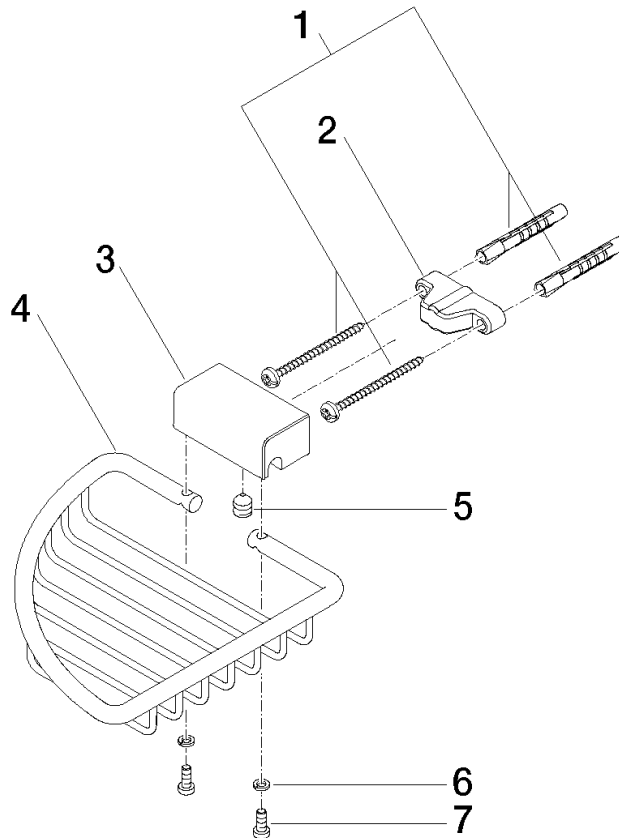

83 281 530 Produktversion ab 01.10.2023

- Breite 150 mm
- Höhe 40 mm
- Ausladung 165 mm

	Champagne gebürstet (22kt Gold)	83 281 530-46
	Chrom	83 281 530-00
	Chrom	83 281 530-0070
	Gold (23,9kt)	83 281 530-01
	chrom gebürstet (04)	83 281 530-04
	chrom edelmatt	83 281 530-05
	Platin gebürstet	83 281 530-06
	Platin	83 281 530-08
	Messing (23kt Gold)	83 281 530-09
	Weiß matt	83 281 530-10
	weiß	83 281 530-12
	schwarz	83 281 530-13
	Gold gebürstet (23,9kt)	83 281 530-14
	rot (15)	83 281 530-15
	Dark Brass matt	83 281 530-16
	Dark Bronze matt	83 281 530-17
	Dark Chrome	83 281 530-19
	Light Gold	83 281 530-26
	Light Gold gebürstet	83 281 530-27
	Messing gebürstet (23kt Gold)	83 281 530-28
	Schwarz matt	83 281 530-33
	chrom satin	83 281 530-41
	Bronze gebürstet	83 281 530-42
	Champagne (22kt Gold)	83 281 530-47
	Chrom gebürstet	83 281 530-93
	Dark Platinum gebürstet	83 281 530-99

83 281 530 Produktversion ab 01.10.2023

mm [inches]

83 281 530 Produktversion ab 01.10.2023

Ersatzteile für die
anderen
Oberflächenvarianten
finden Sie hier:
Chrom

Ersatzteilstückliste

Nr.	Artikelnummer	Benennung	Verbaumenge	Lieferzeit
2	09 17 20 030 90	Befestigung Wandhalter 46 x 22 x 12 mm -	1,00	2
5	09 31 11 002 90	Befestigung Gewindestift mit Innensechskant M8 x 10 mm -	1,00	2
1	05 30 31 025 00 90	Befestigung Schraube Halbrundkopf 4,5 x 60 mm -	1,00	2
3	08 17 30 501-46	Halter für Seifenkorb 57 x 28,5 x 22 mm - Champagne gebürstet (22kt Gold)	1,00	30
6	90 30 11 029 00 90	Anschluss Federring Ø 4 -	2,00	2
4	08 18 90 905-46	Korb 147 x 147 x 26 mm - Champagne gebürstet (22kt Gold)	1,00	30
7	09 30 30 054 90	Befestigung Zylinderschraube mit Innensechskant mit niedrigem Kopf M4 x 10 mm -	2,00	2