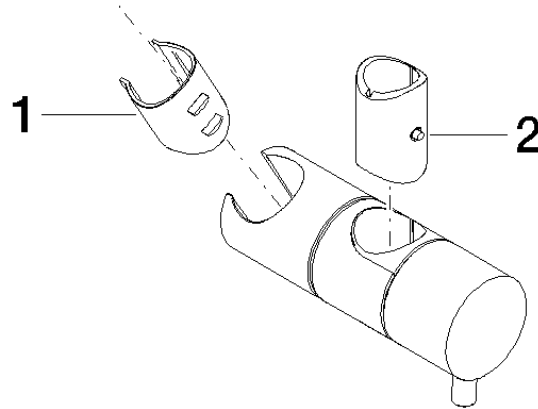

12 580 970 Produktversion ab 01.10.2023

- für Rohrdurchmesser 18 mm

	Schwarz matt	12 580 970-33
	Chrom	12 580 970-00
	Platin gebürstet	12 580 970-06
	Platin	12 580 970-08
	Messing (23kt Gold)	12 580 970-09
	Weiß matt	12 580 970-10
	Dark Brass matt	12 580 970-16
	Dark Chrome	12 580 970-19
	Light Gold	12 580 970-26
	Light Gold gebürstet	12 580 970-27
	Messing gebürstet (23kt Gold)	12 580 970-28
	Bronze gebürstet	12 580 970-42
	Champagne gebürstet (22kt Gold)	12 580 970-46
	Champagne (22kt Gold)	12 580 970-47
	Chrom gebürstet	12 580 970-93
	Dark Platinum gebürstet	12 580 970-99

12 580 970 Produktversion ab 01.10.2023

mm [inches]

12 580 970 Produktversion ab 01.10.2023

Ersatzteile für die  
anderen  
Oberflächenvarianten  
finden Sie hier:  
Chrom

### Ersatzteilstückliste

Nr.	Artikelnummer	Benennung	Verbaumenge	Lieferzeit
2	08 18 40 579 90	Adapter einteilig 48 x 13,6 x 38 -	1,00	2
1	09 12 12 217 90	Steckhülse für Handbrause 25 x 37 x 27 mm -	1,00	2