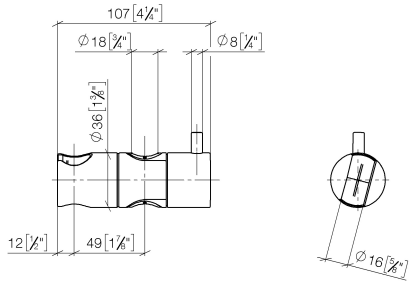

12 580 970 Produktversion ab 01.10.2023

- für Rohrdurchmesser 18 mm

	Schwarz matt	12 580 970-33
	Chrom	12 580 970-00
	Platin gebürstet	12 580 970-06
	Platin	12 580 970-08
	Messing (23kt Gold)	12 580 970-09
	Weiß matt	12 580 970-10
	Dark Brass matt	12 580 970-16
	Dark Chrome	12 580 970-19
	Light Gold	12 580 970-26
	Light Gold gebürstet	12 580 970-27
	Messing gebürstet (23kt Gold)	12 580 970-28
	Bronze gebürstet	12 580 970-42
	Champagne gebürstet (22kt Gold)	12 580 970-46
	Champagne (22kt Gold)	12 580 970-47
	Chrom gebürstet	12 580 970-93
	Dark Platinum gebürstet	12 580 970-99

12 580 970 Produktversion ab 01.10.2023

mm [inches]

12 580 970 Produktversion ab 01.10.2023

Ersatzteile für die  
anderen  
Oberflächenvarianten  
finden Sie hier:  
Chrom

### Ersatzteilstückliste

Nr.	Artikelnummer	Benennung	Verbaumenge	Lieferzeit
2	08 18 40 579 90	Adapter einteilig 48 x 13,6 x 38 -	1,00	2
1	09 12 12 217 90	Steckhülse für Handbrause 25 x 37 x 27 mm -	1,00	2