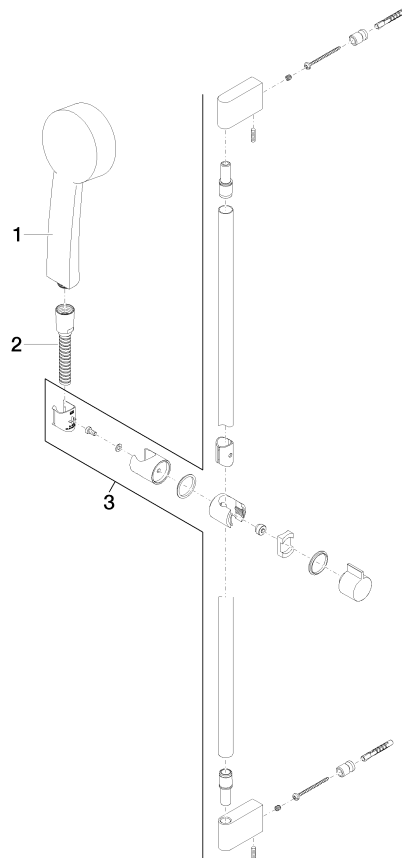

Duschgarnitur - Schwarz matt

26 403 969

Produktversion bis 6/30/2015

Produktversion ab 6/30/2015