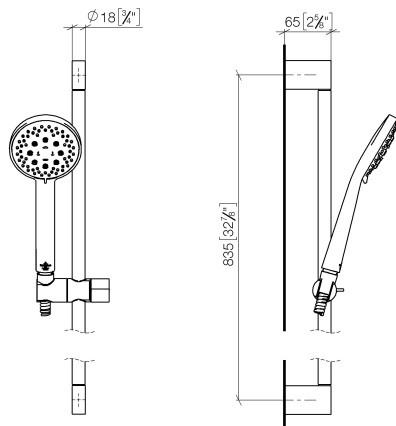

## Duschgarnitur - Schwarz matt

---

26 403 969

## Duschgarnitur - Schwarz matt

26 403 969

mm [inches]