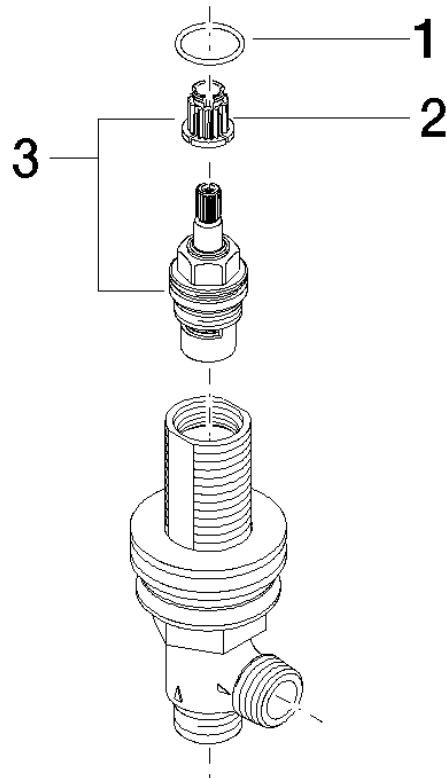

90 17 11 040 53 90

Seitenventil , rechtsschließend 1/2" -

ERSATZTEILE

90 17 11 040 53 90

Seitenventil , rechtsschließend 1/2" -

ERSATZTEILE

90 17 11 040 53 90

90 17 11 040 53 90

### Ersatzteilstückliste

Nr.	Artikelnummer	Benennung	Verbaumenge	Lieferzeit
3	90 90 03 153 00 90	Oberteil , rechtsschließend verlängert 7mm 1/2" -	1,00	2
1	90 14 10 032 00 90	O-Ring 18,1 x 1,6 mm -	1,00	2
2	90 12 12 002 00 90	Rastbuchse , weiß Ø 15 x 12 mm -	1,00	2