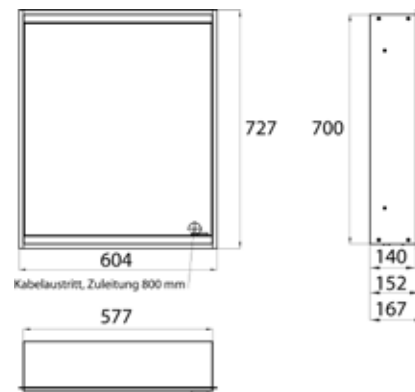

PRODUKTINFORMATION

Lichtspiegelschrank prime 2, 600 mm, 1 Tür, Unterputzmodell, IP20 aluminium/weiss

Art.-Nr.9497 063 31

mit verspiegelter- oder weißer Glasrückwand, 2 stufenlos einstellbare Ablagen, 1 Tür (Türanschlag links), 1 Steckdose, stufenlose Lichtsteuerung (an/aus, Helligkeit und Lichtfarbe) über drei in die Glasrückwand integrierte Touchsensoren, Höhe: 730 mm, LED-Beleuchtung