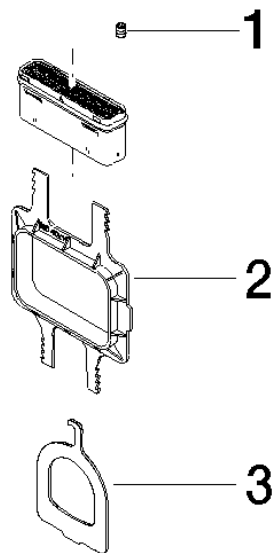

90 29 03 067 00 90

Luftsprudlereinsatz 40 x 10 mm -

ERSATZTEILE

90 29 03 067 00 90

Luftsprudlereinsatz 40 x 10 mm -

ERSATZTEILE

90 29 03 067 00 90

90 29 03 067 00 90

Ersatzteilstückliste

Nr.	Artikelnummer	Benennung	Verbaumenge	Lieferzeit
2	04 30 09 021 00 90	Montageschlüssel für Luftsprudler rechteckig -	1,00	2
1	09 29 03 067 90	Luftsprudlereinsatz 40 x 10 mm -	1,00	2