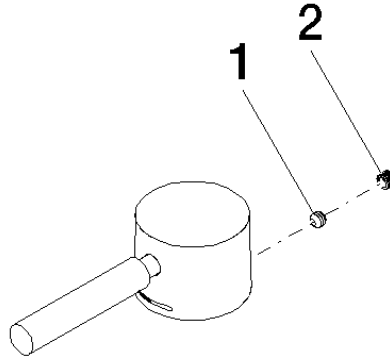

Griff für Waschtisch Stand Hebel 39 x 30 x 100 mm - Platin gebürstet

ERSATZTEILE

90 20 66 009 00 Produktversion ab 01.04.2025

Griff für Waschtisch Stand Hebel 39 x 30 x 100 mm - Platin gebürstet

ERSATZTEILE

90 20 66 009 00 Produktversion ab 01.04.2025

90 20 66 009 00 Produktversion ab 01.04.2025

Ersatzteile für die
anderen
Oberflächenvarianten
finden Sie hier:
Chrom

Ersatzteilstückliste

Nr.	Artikelnummer	Benennung	Verbaumenge	Lieferzeit
2	90 31 20 109 00 90	Stopfen -	1,00	2
1	90 31 11 063 00 90	Befestigung Gewindestift mit Innensechskant mit Ringschneide M5 x 4 mm -	1,00	2