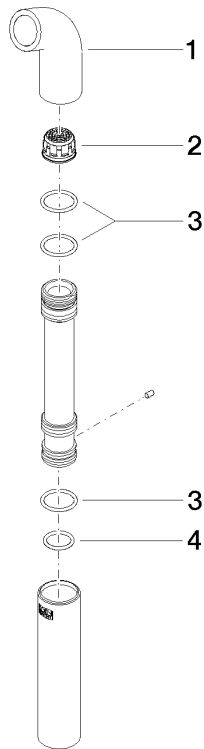

04 12 11 073 01

	Chrom gebürstet	04 12 11 073 01-93
	Chrom	04 12 11 073 01-00
	Platin gebürstet	04 12 11 073 01-06
	Platin	04 12 11 073 01-08
	Dark Brass matt	04 12 11 073 01-16
	Dark Bronze matt	04 12 11 073 01-17
	Dark Chrome	04 12 11 073 01-19
	Light Gold gebürstet	04 12 11 073 01-27
	Messing gebürstet (23kt Gold)	04 12 11 073 01-28
	Schwarz matt	04 12 11 073 01-33
	Bronze gebürstet	04 12 11 073 01-42
	Champagne gebürstet (22kt Gold)	04 12 11 073 01-46
	Champagne (22kt Gold)	04 12 11 073 01-47
	Cyprum	04 12 11 073 01-49
	Dark Platinum gebürstet	04 12 11 073 01-99

Brause für Brausegarnitur Gießrohr 31 x 191 x 50 mm - Chrom gebürstet

ERSATZTEILE

04 12 11 073 01

Brause für Brausegarnitur Gießrohr 31 x 191 x 50 mm - Chrom gebürstet

ERSATZTEILE

04 12 11 073 01

04 12 11 073 01

Ersatzteile für die  
anderen  
Oberflächenvarianten  
finden Sie hier:  
Chrom

**Ersatzteilstückliste**

Nr.	Artikelnummer	Benennung	Verbaumenge	Lieferzeit
1	09 30 01 202-93	Auslauf	1,00	20
2	09 29 03 082 90	Luftsprudlereinsatz M22x1 34,8-37,8l/min. -	1,00	2
3	09 14 10 122 90	O-Ring EPDM 70 18,6 x 2,0 mm -	3,00	2
4	90 14 10 055 00 90	O-Ring EPDM 70 15,0 x 2,0 mm -	1,00	2