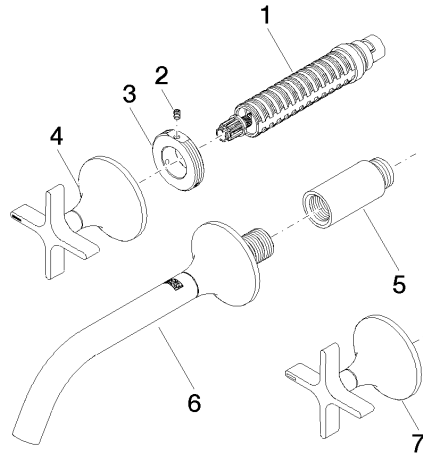

36 712 809 Produktversion ab 13.03.2017  
mm [inches]

**Durchflussdiagramm**

**Wurfweitendiagramm**

**Codes & Standards**

DIN 4109

ISO 3822

Scottish Water  
Byelaws

UK Water Supply  
Regulations

**Ü-Zeichen**

VAIA Waschtisch-Wandbatterie ohne Ablaufgarnitur - Champagne gebürstet  
(22kt Gold)

---

VAIA

36 712 809 Produktversion ab 13.03.2017

Zertifikate

---

LGA\_29

### Ersatzteilstückliste

Nr.	Artikelnummer	Benennung	Verbaumenge	Lieferzeit
1	90 90 03 157 00 90	Oberteil , rechtsschließend 1/2" -	2,00	2
3	09 21 02 163 90	Befestigung Ø 42 x 18 mm -	2,00	2
6	13 800 809-46	VAIA Waschtisch-Wand-Auslauf ohne Ablaufgarnitur - Champagne gebürstet (22kt Gold)	1,00	30
7	90 20 80 010 00-46	Griff für Wanne / Waschtisch Stand Cold Ø 71 x 63 mm - Champagne gebürstet (22kt Gold)	1,00	30
5	09 24 03 081 10 90	Verlängerung 1/2" x 50 mm -	1,00	2
4	90 20 80 011 00-46	Griff für Seitenventil Hot Ø 71 x 63 mm - Champagne gebürstet (22kt Gold)	1,00	30
2	09 31 11 008 90	Befestigung Gewindestift mit Innensechskant M4 x 6 mm	2,00	2