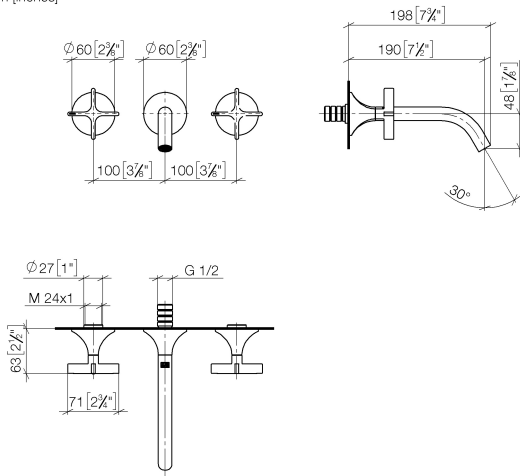

**Benötigtes Zubehör**

- UP-Wandbatterie , Auslauf links - 35 713 970 90**
- Min. Einbautiefe 64 mm
  - Max. Einbautiefe 136 mm

**Benötigtes Zubehör**

- UP-Wandbatterie , Auslauf rechts - 35 714 970 90**
- Min. Einbautiefe 64 mm
  - Max. Einbautiefe 136 mm

**Benötigtes Zubehör**

- UP-Wandbatterie , Auslauf mittig - 35 707 970 90**
- Min. Einbautiefe 60 mm
  - Max. Einbautiefe 132 mm

**Benötigtes Zubehör**

- UP-Wandbatterie , variable Positionierung - 35 712 970 90**
- Min. Einbautiefe 53 mm
  - Max. Einbautiefe 124 mm

36 712 809 Produktversion ab 13.03.2017  
mm [inches]

**Durchflussdiagramm**

**Wurfweitendiagramm**

**Codes & Standards**

DIN 4109

ISO 3822

Scottish Water  
Byelaws

UK Water Supply  
Regulations

### Ersatzteilstückliste

Nr.	Artikelnummer	Benennung	Verbaumenge	Lieferzeit
1	90 90 03 157 00 90	Oberteil , rechtsschließend 1/2" -	2,00	2
3	09 21 02 163 90	Befestigung Ø 42 x 18 mm -	2,00	2
6	13 800 809-46	VAIA Waschtisch-Wand-Auslauf ohne Ablaufgarnitur - Champagne gebürstet (22kt Gold)	1,00	30
7	90 20 80 010 00-46	Griff für Wanne / Waschtisch Stand Cold Ø 71 x 63 mm - Champagne gebürstet (22kt Gold)	1,00	30
5	09 24 03 081 10 90	Verlängerung 1/2" x 50 mm -	1,00	2
4	90 20 80 011 00-46	Griff für Seitenventil Hot Ø 71 x 63 mm - Champagne gebürstet (22kt Gold)	1,00	30
2	09 31 11 008 90	Befestigung Gewindestift mit Innensechskant M4 x 6 mm	2,00	2