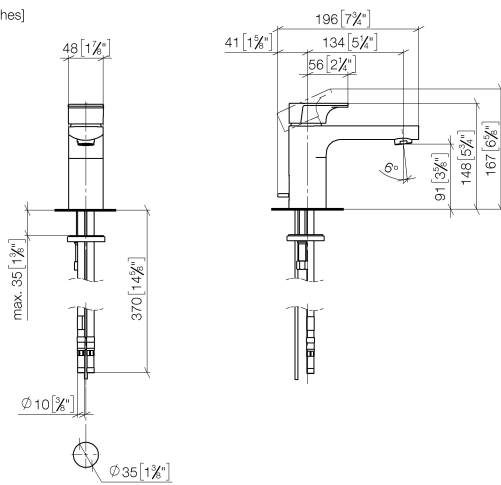

## CULT Waschtisch-Einhandbatterie mit Ablaufgarnitur - Chrom

CULT

33 500 960 Produktversion ab 04.05.2021

- Ausladung 135 mm
- starrer Auslauf
- runder luftangereicherter Strahl
- Armaturenhöhe 147 mm
- Höhe bis Luftsprudler 92 mm
- Bohrungsdurchmesser 35 mm
- 2x Druckschlauch M 10 x 1 eingeschraubt, dichtheitsgeprüft
- Durchfluss max. 7 l/min
- bleifrei

	Chrom	33 500 960-00
	Weiß matt	33 500 960-10
	Schwarz matt	33 500 960-33

## CULT Waschtisch-Einhandbatterie mit Ablaufgarnitur - Chrom

CULT

33 500 960 Produktversion ab 04.05.2021

mm [inches]

### Durchflussdiagramm