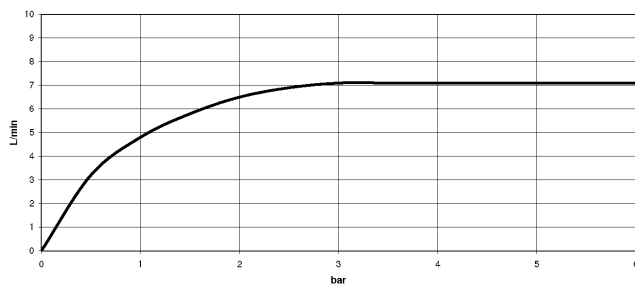

## CULT Waschtisch-Einhandbatterie mit Ablaufgarnitur - Chrom

CULT

33 500 960 Produktversion ab 04.05.2021

mm [inches]

### Durchflussdiagramm