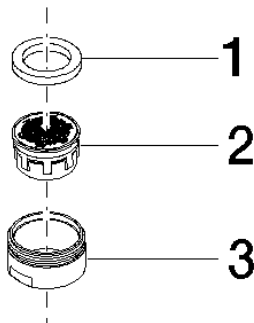

90 23 01 118 01

	Chrom gebürstet	90 23 01 118 01-93
	Dark Platinum gebürstet	90 23 01 118 01-99
	green	90 23 01 118 01-62

Luftsprudler M24x1-AG 7,0 l/min. - Schwarz matt

ERSATZTEILE

90 23 01 118 01

90 23 01 118 01

Ersatzteile für die
anderen
Oberflächenvarianten
finden Sie hier:
Chrom

Ersatzteilstückliste

Nr.	Artikelnummer	Benennung	Verbaumenge	Lieferzeit
2	09 29 03 049 90	Luftsprudlereinsatz M22/M24 7,0 l/min. -	1,00	2
1	09 14 05 002 90	Dichtung NBR 70 21,3 x 15 x 2,8 mm -	1,00	2
3	09 23 01 118-33	Luftsprudlerhülse Ø 24 x 13 mm - Schwarz matt	1,00	30